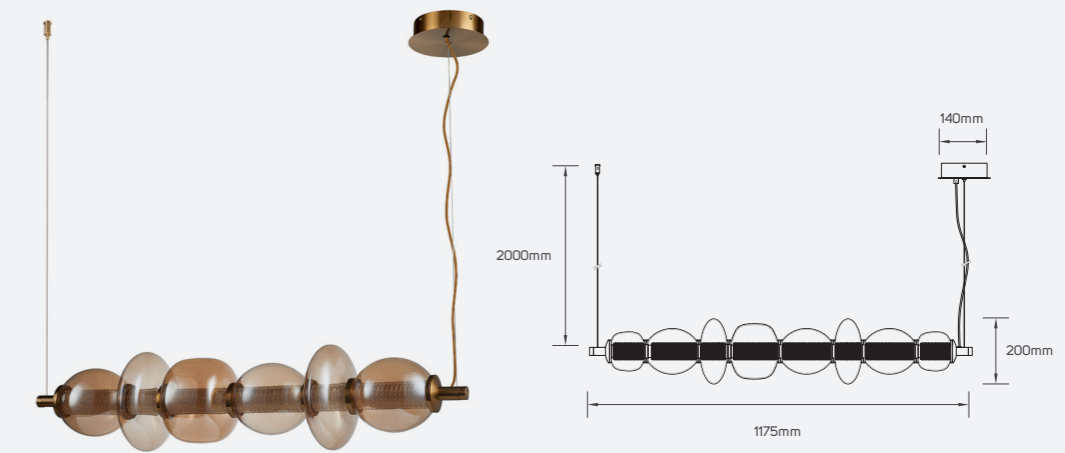

● 661705 24W

■ Metal + Glass
IP 20 CRI 80
□ AC220-240V