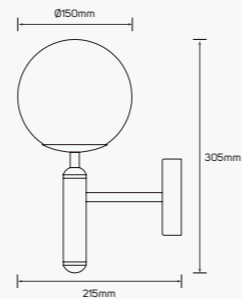

- 612893 Max.18W
- 612894 Max.18W
- 612895 Max.18W
- 612896 Max.18W
- 612897 Max.18W
- 612898 Max.18W
- 612899 Max.18W
- 612900 Max.18W
- 612901 Max.18W
- 612902 Max.18W
- 612903 Max.18W
- 612904 Max.18W
- 612905 Max.18W
- 612906 Max.18W
- 612907 Max.18W

■ Metal+Acrylic

IP 20 ⚡ E27
⏚ AC220-240V