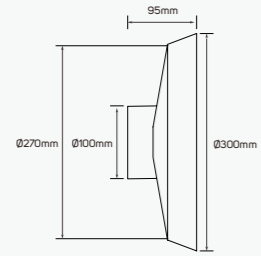

■ Metal+Acrylic

IP 20 ⚡ E27
⏚ AC220-240V

Artistic Scroll

- 612949 Max.5W
- 612950 Max.5W
- 612951 Max.5W

■ Iron

IP 20 ⚡ G9
⏚ AC220-240V

Wall Luminaire

Harmonic