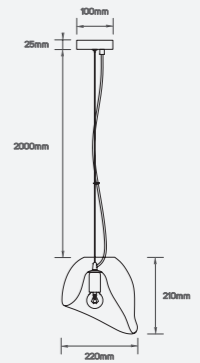

● 661697 Max.18W

■ Metal + Glass

IP 20 ⚡ E27
⏚ AC220-240V