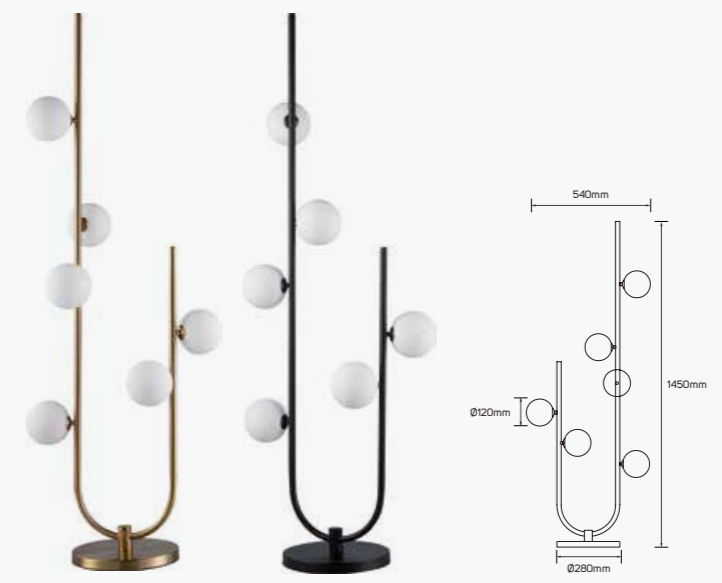

Ethereal

- 661760 11W
- 661761 11W
- Glass+Aluminum+Iron+Acrylic
- IP 20 CRI 90
- ⏏ AC220-240V

Ethereal

- 661758 10W
- 661759 10W
- Glass+Aluminum+Iron+Acrylic
- IP 20 CRI 90
- ⏏ AC220-240V

Celestial Clouds

Floor Luminaire

- 612914 Max.18W
- 612915 Max.18W
- 612916 Max.18W

- Metal+Acrylic
- IP 20 ⚡ E27
- ⏚ AC220-240V

Floor Luminaire

Celestial Clouds

- 612939 Max.5W
- 612940 Max.5W

■ Metal+Glass
 IP 20 ⚡ G9
 ⚡ AC220-240V

- 612947 Max.5W
- 612948 Max.5W

■ Metal+Glass
 IP 20 ⚡ E14
 ⚡ AC220-240V

Electrical Cable Wire(Pendant)

Cable

- | | | | | |
|----------|----------|----------|----------|----------|
| ● 651022 | ● 651026 | ● 651030 | ● 651034 | ● 651072 |
| ● 651023 | ● 651027 | ● 651031 | ● 651035 | ● 651073 |
| ● 651024 | ● 651028 | ● 651032 | ● 651077 | ● 651078 |
| ● 651025 | ● 651029 | ● 651033 | ● 651076 | |