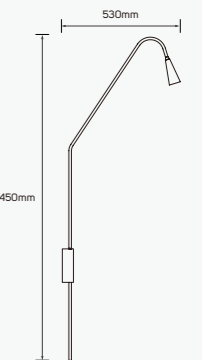

■ Metal+Acrylic

IP 20 ⚡ E27
⏚ AC220-240V

Artistic Scroll

- 612949 Max.5W
- 612950 Max.5W
- 612951 Max.5W

■ Iron

IP 20 ⚡ G9
⏚ AC220-240V

Wall Luminaire

Harmonic