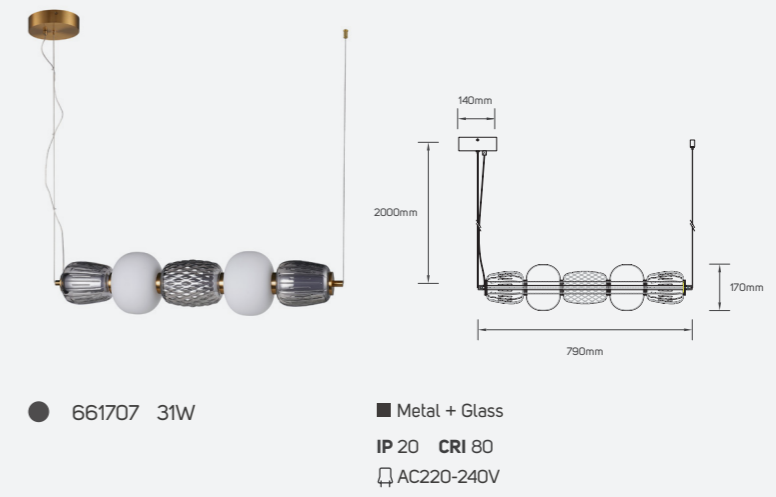

● 661702 6W ■ Metal + Glass
 IP 20 CRI 80
 AC220-240V

● 661703 10W ■ Metal + Glass
 IP 20 CRI 80
 AC220-240V

Ethereal

● 661704 17W

■ Metal + Glass
IP 20 CRI 80
□ AC220-240V

● 661705 24W

■ Metal + Glass
IP 20 CRI 80
□ AC220-240V

Ethereal

Ethereal

Ethereal

Pendant Luminaire

Ethereal

Pendant Luminaire

Ethereal

● 661721 17W
 ● 661722 17W
 ■ Metal + Glass
 IP 20 CRI 80
 □ AC220-240V