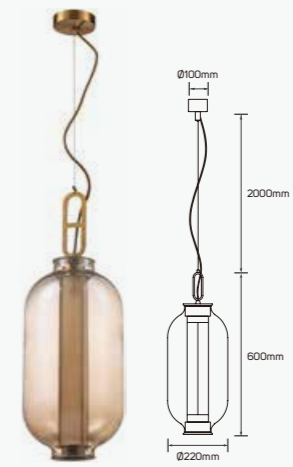

● 661314 Max.18W
■ Iron
IP 20 ⌋ E27
⌋ AC220-240V