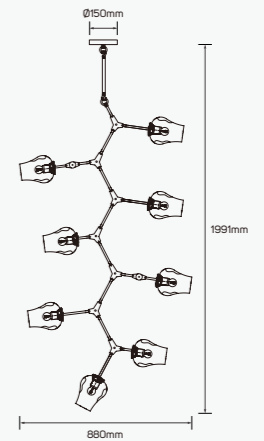

Glass

- 612933 Max.5W
- 612934 Max.5W

- Metal+Glass
- IP 20 ⚡ G9
- ⏚ AC220-240V

Chic

- 661574 Max.25W
- 661575

■ Metal+Glass

IP 20 ⚡ E27
⏚ AC220-240V

Pulse