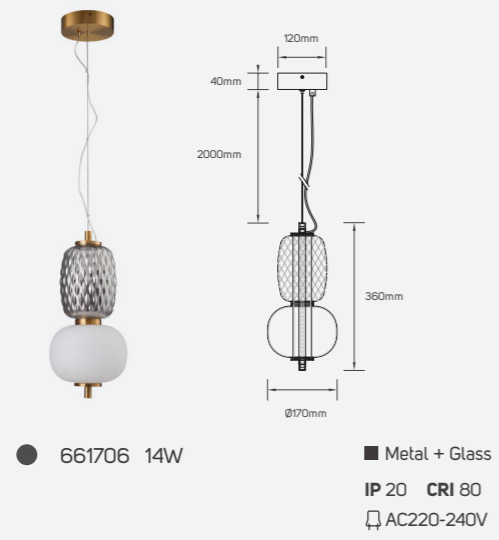

Pendant Luminaire

Ethereal

Pendant Luminaire

Ethereal

● 661694 6W

■ Metal
 IP 20 CRI 95
 AC220-240V

● 661719 95W

■ Metal
 IP 20 CRI 95
 AC220-240V

● 661702 6W ■ Metal + Glass
 IP 20 CRI 80
 AC220-240V

● 661703 10W ■ Metal + Glass
 IP 20 CRI 80
 AC220-240V

Ethereal

● 661704 17W

■ Metal + Glass
IP 20 CRI 80
□ AC220-240V

● 661705 24W

■ Metal + Glass
IP 20 CRI 80
□ AC220-240V

Ethereal

Ethereal

Ethereal

Pendant Luminaire

Ethereal

Pendant Luminaire

Ethereal

● 661721 17W
 ● 661722 17W
 ■ Metal + Glass
 IP 20 CRI 80
 □ AC220-240V