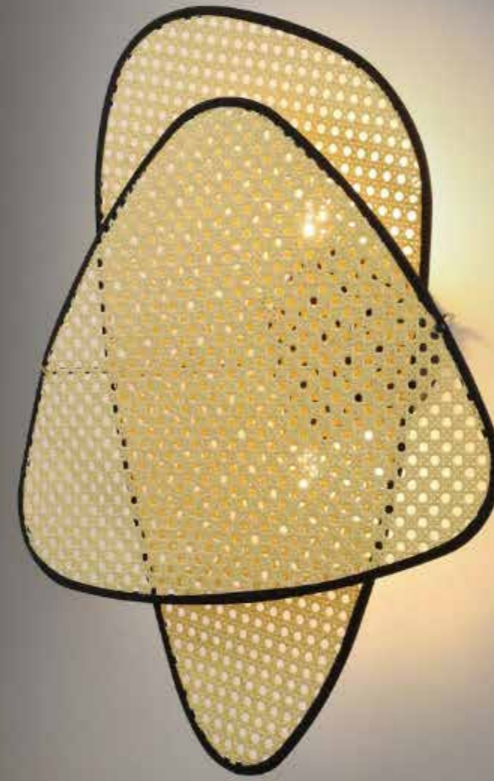

Wall Luminaire

Craft