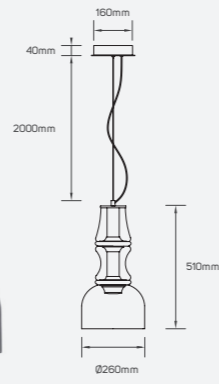

- 661482 Max.10W
- 661484 Max.10W
- Iron+Glass
- IP 20 ⌊ G9
- ⏏ AC220-240V

Pendant Luminaire

Ethereal

Pendant Luminaire

Ethereal

● 661684 14W ■ Metal + Glass
IP 20 CRI 80
□ AC220-240V

● 661685 23W ■ Metal + Glass
IP 20 CRI 80
□ AC220-240V