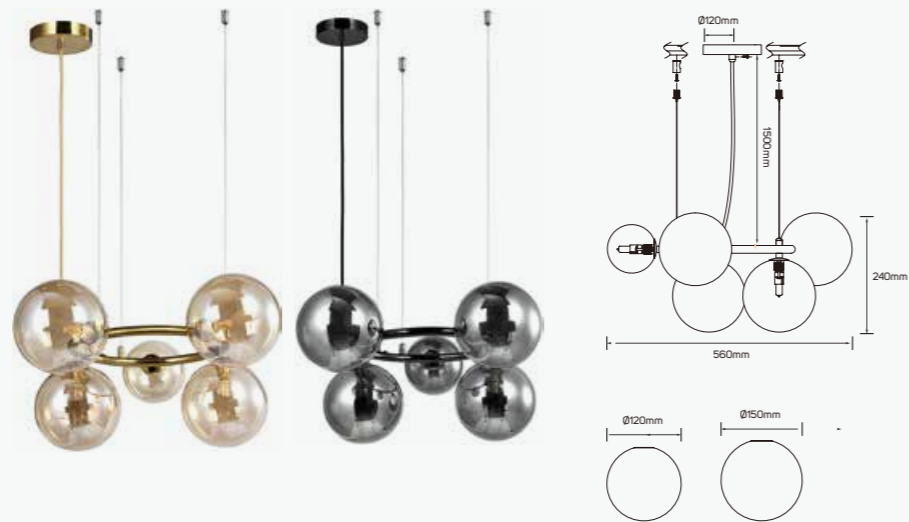

● 661527 Max.5W	● 661519 Max.5W	■ Iron+Glass
● 661542	● 661538	
● 661543	● 661539	IP 20 ⚡ E27
● 661544	● 661540	⚡ AC220-240V

● 661526 Max.5W	● 661518 Max.5W	■ Iron+Glass
● 661535	● 661532	IP 20 ⚡ G9
● 661536	● 661533	⚡ AC220-240V