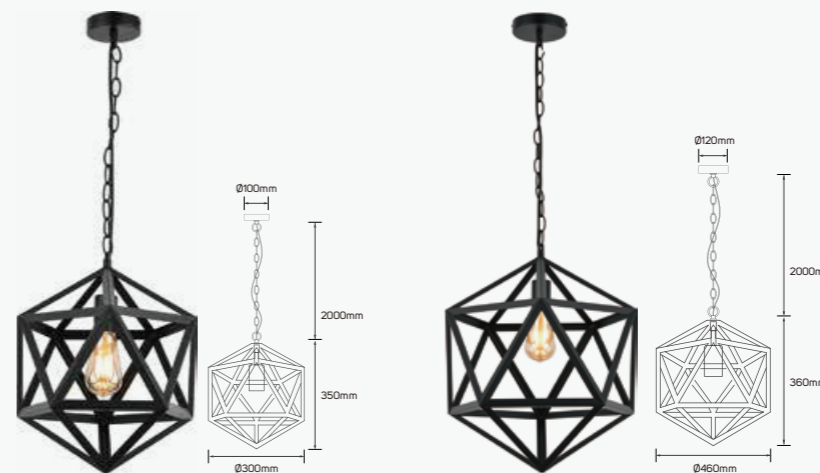

Ripple

● 661461 Max.18W

■ Iron

IP 20 ⚡ E27

🔌 AC220-240V

Mind

● 661381 Max.18W

■ Aluminum