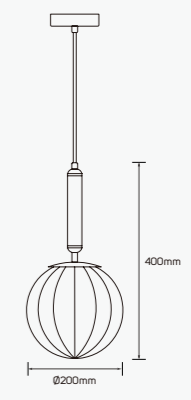

Pendant Luminaire

Rainbow

- 612878 Max.18W
- 612879 Max.18W
- 612880 Max.18W
- 612881 Max.18W
- 612882 Max.18W
- 612883 Max.18W
- 612884 Max.18W

■ Metal+Glass
 IP 20 ⚡ E27
 ⚡ AC220-240V

- 612885 Max.18W
- 612886 Max.18W
- 612887 Max.18W
- 612888 Max.18W
- 612889 Max.18W
- 612890 Max.18W
- 612891 Max.18W
- 612892 Max.18W