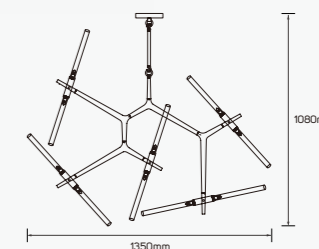

Glass

- 612933 Max.5W
- 612934 Max.5W

- Metal+Glass
- IP 20 ⚡ G9
- ⏚ AC220-240V