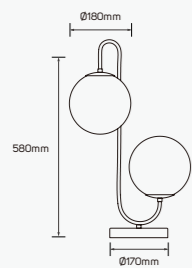

Celestial Clouds

- 612917 Max.18W
- 612918 Max.18W
- 612919 Max.18W

■ Metal+Acrylic
IP 20 ⚡ E27
⚡ AC220-240V

Umbrella Oasis

- 612958 Max.18W ■ Iron
- 612959 Max.18W ■ Metal+Glass

IP 20 ⚡ E27
⚡ AC220-240V

- 612920 Max.18W
- 612921 Max.18W
- 612922 Max.18W

■ Metal+Acrylic
IP 20 ⚡ E27
⚡ AC220-240V