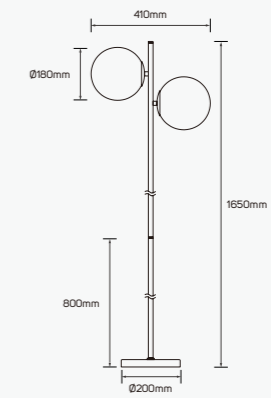

Celestial Clouds

Floor Luminaire

- 612914 Max.18W
- 612915 Max.18W
- 612916 Max.18W

- Metal+Acrylic
- IP 20 ⚡ E27
- ⏚ AC220-240V