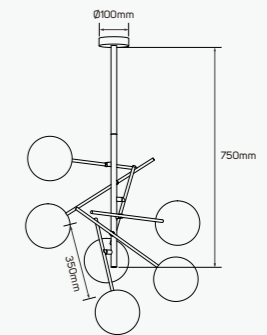

- 661472 Max.18W
- 661473 Max.18W

■ Metal+Glass

IP 20 ⚡ E27
⏚ AC220-240V

Chic

- 612868 Max.18W
- 612869 Max.18W

■ Iron+Glass
 IP 20 ⚡ E27
 ⚡ AC220-240V

Chic

- 661563
- 661594