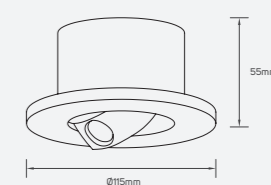

● 661730 2W

■ Metal

IP 20 CRI 80
AC220-240V