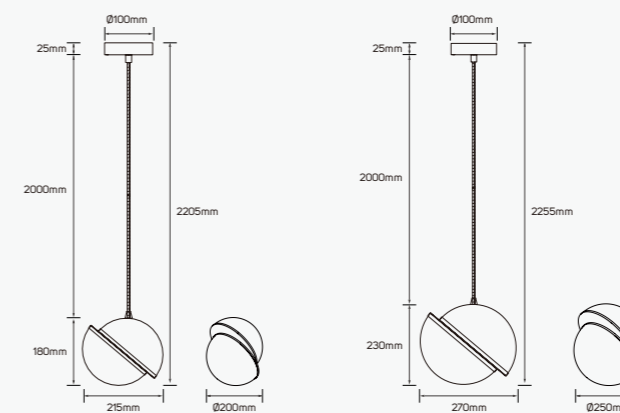

Mystery

- 661584 Max.18W
- 661585
- 661586 Max.18W
- 661587

■ Metal+Glass

IP 20 ⚡ E27
⏏ AC220-240V