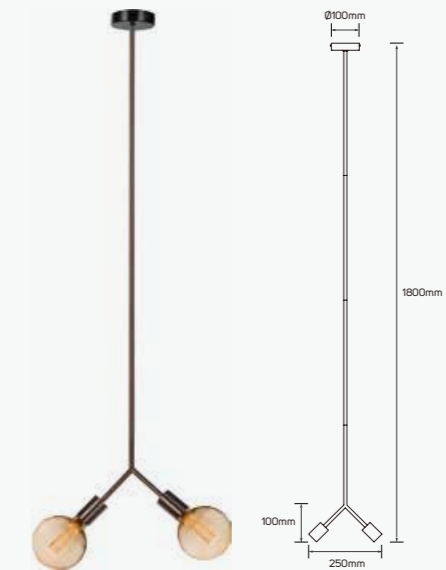

Golden Time

- 613014 Max.18W
- 613013 Max.18W

■ Metal

IP 20 ⚡ E27
□ AC220-240V