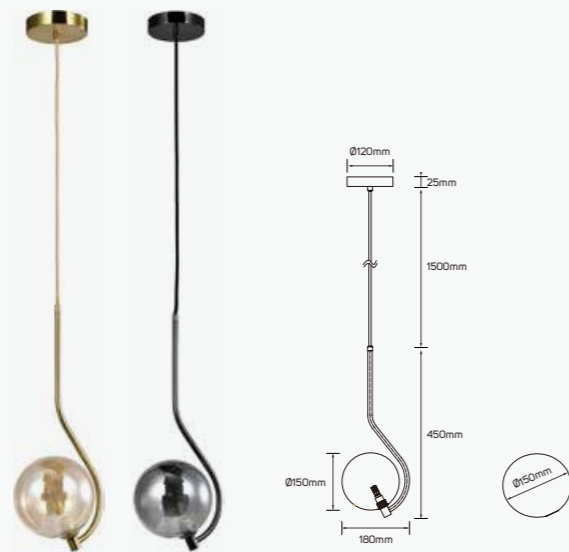

IP 20 ⚡ E27
⏚ AC220-240V

Pendant Luminaire

Ethereal

Pendant Luminaire

Ethereal

● 661744 5W ■ Glass+Aluminum+Iron+Acrylic
 ● 661747 5W
 IP 20 CRI 90 \angle 120°
 □ AC220-240V

● 661745 7.5W ■ Glass+Aluminum+Iron+Acrylic
 ● 661748 7.5W
 IP 20 CRI 90 \angle 120°
 □ AC220-240V

- 661754 10W
- 661755 10W

■ Glass+Aluminum+Iron+Acrylic

IP 20 CRI 90 ∇ 120°
AC220-240V

Pendant Luminaire

Artful Spaces

Pendant Luminaire

Amber Shadows

- 661521 Max.5W
- 661522
- 661528 Max.5W
- 661529
- Iron+Glass
- IP 20 ⌊ G9
- ⏏ AC220-240V

- 661482 Max.10W
- 661484 Max.10W
- Iron+Glass
- IP 20 ⌊ G9
- ⏏ AC220-240V

Pendant Luminaire

Ethereal

Pendant Luminaire

Ethereal

● 661684 14W ■ Metal + Glass
IP 20 CRI 80
□ AC220-240V

● 661685 23W ■ Metal + Glass
IP 20 CRI 80
□ AC220-240V