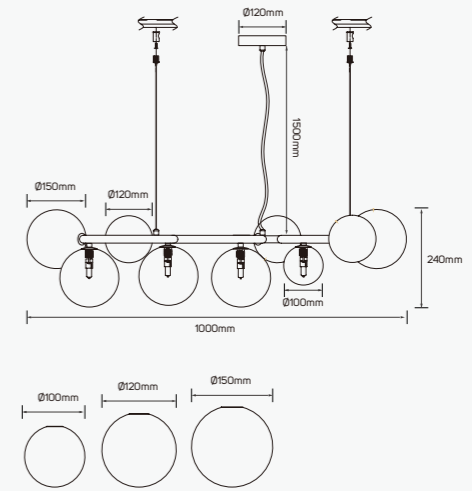

■ Iron+Glass
 IP 20 ⚡ E27
 ⚡ AC220-240V

- | | | |
|-----------------|-----------------|--------------|
| ● 661527 Max.5W | ● 661519 Max.5W | ■ Iron+Glass |
| ● 661542 | ● 661538 | |
| ● 661543 | ● 661539 | IP 20 ⚡ E27 |
| ● 661544 | ● 661540 | ⚡ AC220-240V |