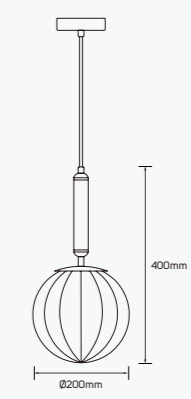

Pendant Luminaire

Rainbow

- 612878 Max.18W
- 612879 Max.18W
- 612880 Max.18W
- 612881 Max.18W
- 612882 Max.18W
- 612883 Max.18W
- 612884 Max.18W

■ Metal+Glass
 IP 20 ⚡ E27
 ⚡ AC220-240V

- 612885 Max.18W
- 612886 Max.18W
- 612887 Max.18W
- 612888 Max.18W
- 612889 Max.18W
- 612890 Max.18W
- 612891 Max.18W
- 612892 Max.18W