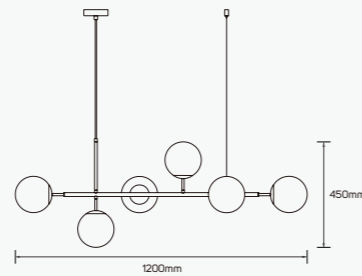

Chic

- 612868 Max.18W
- 612869 Max.18W

■ Iron+Glass
IP 20 ⚡ E27
⚡ AC220-240V