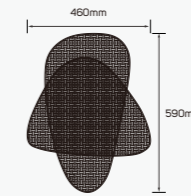

● 661525

■ Iron+Rattan

IP 20 ⚡ E27
⏚ AC220-240V