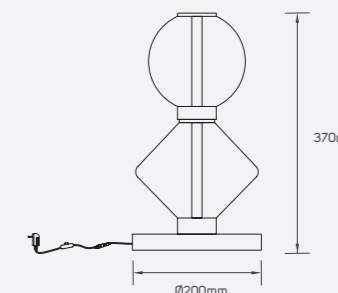

● 661689 8W

■ Metal + Glass
IP 20 CRI 80
AC220-240V