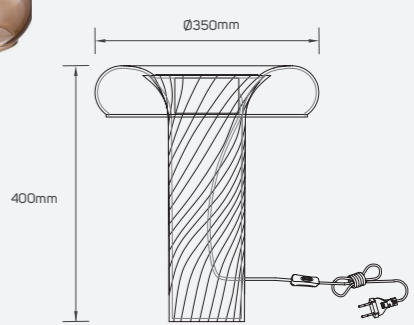

Ethereal

● 661686 23W

■ Metal + Glass
IP 20 CRI 80
AC220-240V

● 661689 8W

■ Metal + Glass
IP 20 CRI 80
AC220-240V

Craft

- 661695 8.5W
- 661696 8.5W

■ Metal+Glass
IP 20 CRI 90
AC220-240V