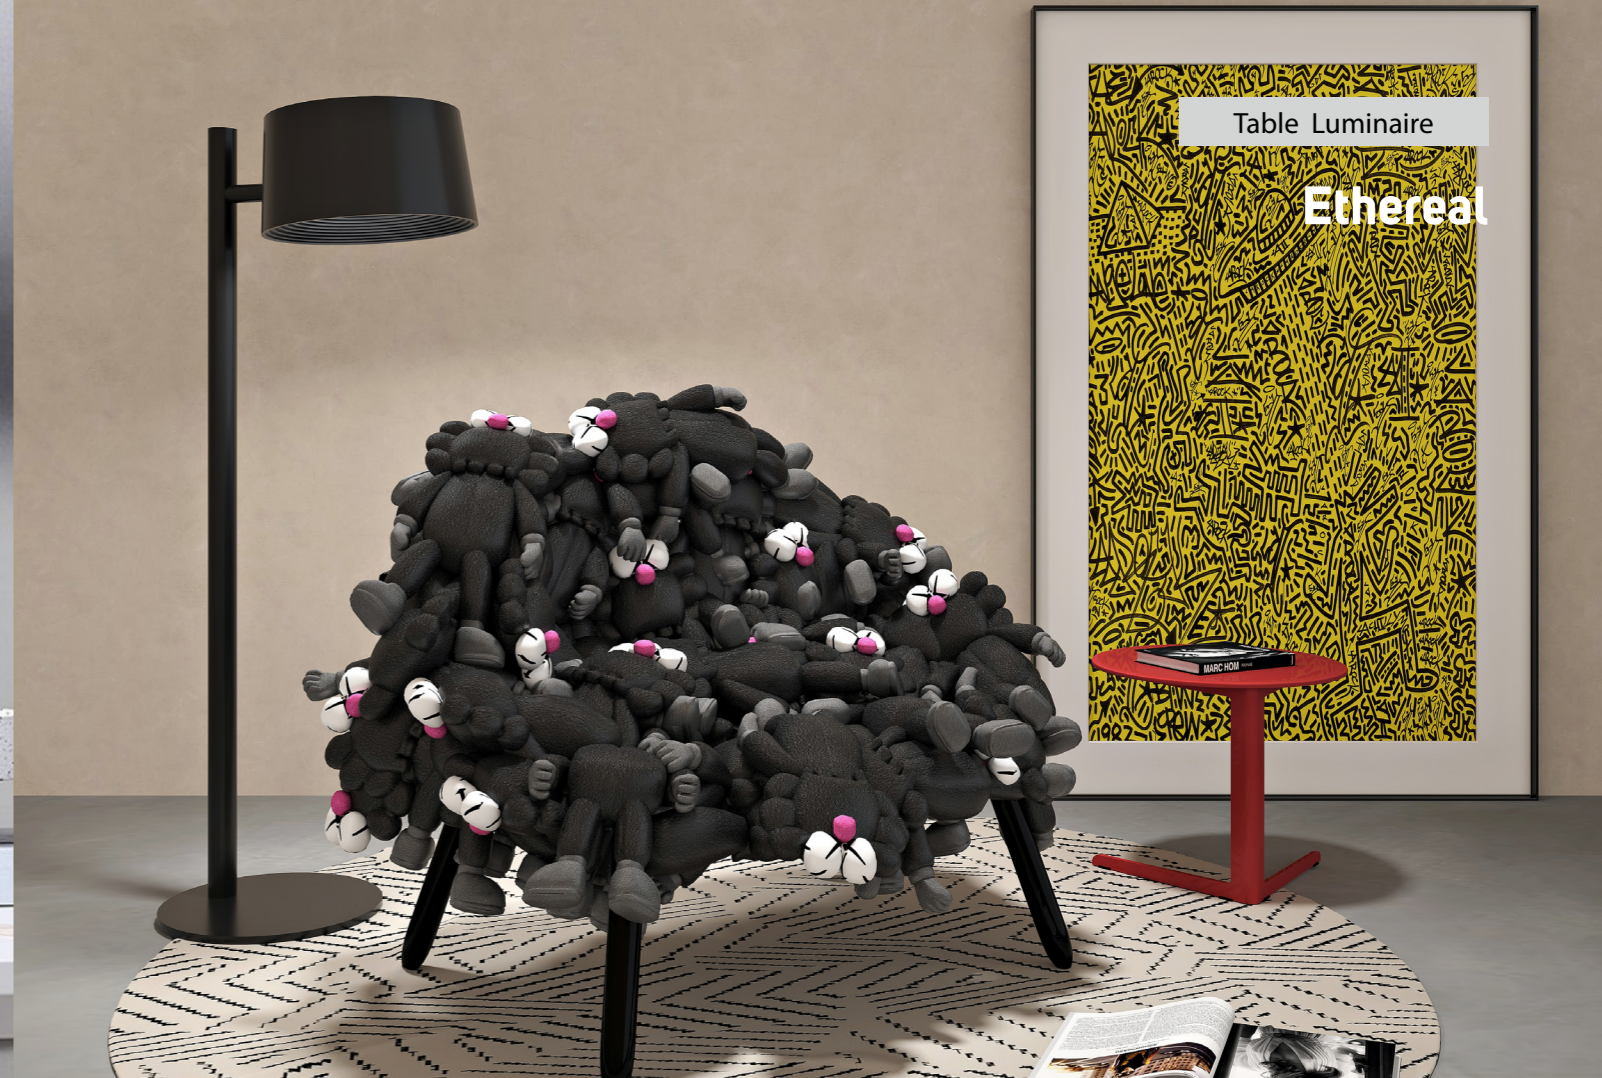

Table Luminaire

Ethereal

● 661752 2W

■ Iron+Acrylic
 IP 20 CRI 90
 ⚡ AC220-240V

Table Luminaire

Ethereal

● 661753 1W

■ Iron+ABS+Acrylic
 IP 20 CRI 90
 ⚡ AC220-240V