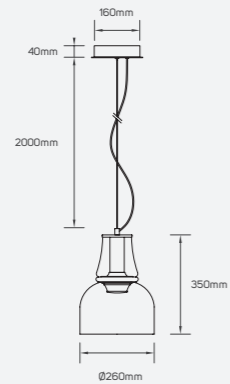

- 661482 Max.10W
- 661484 Max.10W
- Iron+Glass
- IP 20 ⌊ G9
- ⏏ AC220-240V

Pendant Luminaire

Ethereal

Pendant Luminaire

Ethereal

● 661684 14W ■ Metal + Glass
IP 20 CRI 80
□ AC220-240V

● 661685 23W ■ Metal + Glass
IP 20 CRI 80
□ AC220-240V