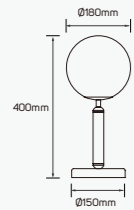

Celestial Clouds

- 612917 Max.18W
- 612918 Max.18W
- 612919 Max.18W

■ Metal+Acrylic
IP 20 ⚡ E27
⚡ AC220-240V