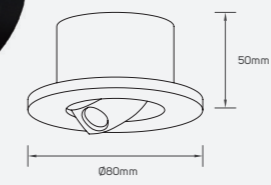

Craft

● 661729 2W

■ Metal

IP 20 CRI 80
AC220-240V