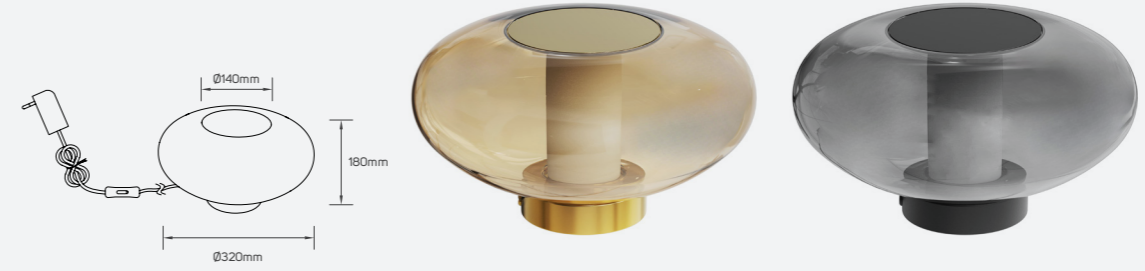

Ethereal

- 661758 10W
- 661759 10W
- Glass+Aluminum+Iron+Acrylic
- IP 20 CRI 90
- ⏏ AC220-240V