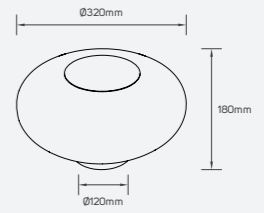

Craft

- 661750 10W
- 661751 10W

■ Glass+Aluminum+Iron+Acrylic

IP 20 CRI 90

AC220-240V