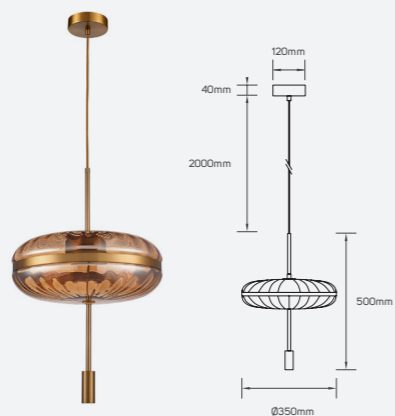

Ethereal

● 661699 9W ■ Metal + Glass
IP 20 CRI 80
AC220-240V