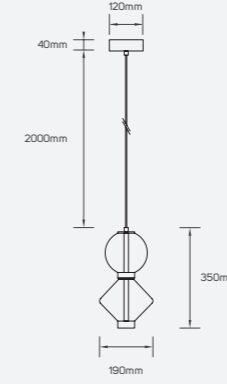

- 661482 Max.10W
- 661484 Max.10W
- Iron+Glass
- IP 20 ⌊ G9
- ⏏ AC220-240V

Pendant Luminaire

Ethereal

Pendant Luminaire

Ethereal

● 661684 14W ■ Metal + Glass
IP 20 CRI 80
□ AC220-240V

● 661685 23W ■ Metal + Glass
IP 20 CRI 80
□ AC220-240V