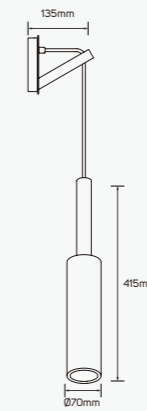

- 612858 Max.9W

■ Iron+Glass

IP 20 ⚡ E14
⏚ AC220-240V