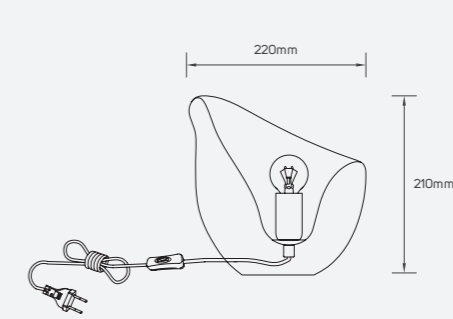

Ethereal

- 661725 17W
- 661726 17W

■ Metal + Glass
 IP 20 CRI 80
 AC220-240V

- 661690 Max.18W

■ Metal + Glass
 IP 20 E27
 AC220-240V

Ethereal

- 661698 Max.18W

■ Metal + Glass
 IP 20 E27
 AC220-240V