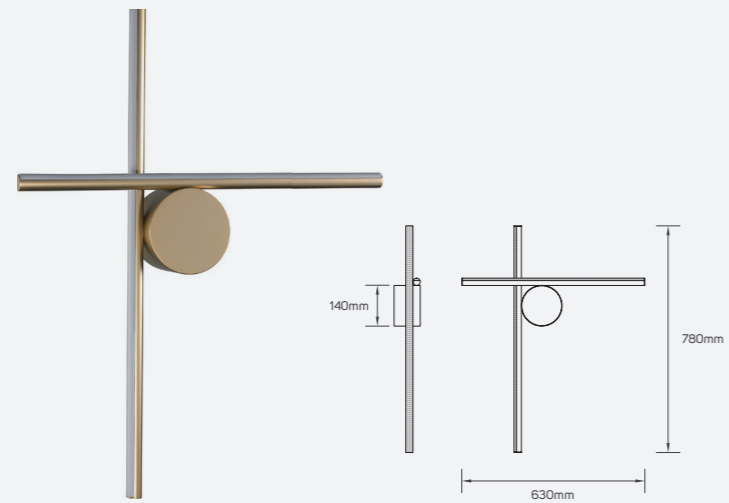

Wall Luminaire

Ethereal

● 661741 17W

■ Metal
IP 20 CRI 80
AC220-240V

Wall Luminaire

Ethereal