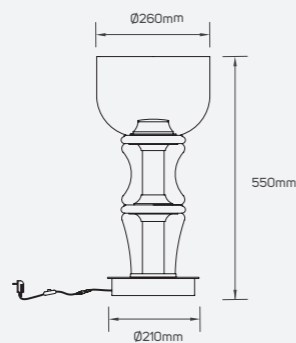

Ethereal

● 661686 23W

■ Metal + Glass
IP 20 CRI 80
AC220-240V