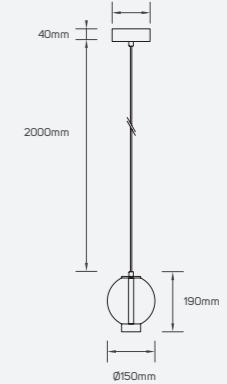

● 661688 6W ■ Metal + Glass
IP 20 CRI 80
□ AC220-240V