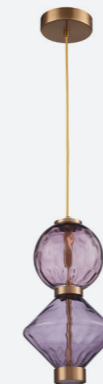

- 661482 Max.10W
- 661484 Max.10W
- Iron+Glass
- IP 20 ⌊ G9
- ⏏ AC220-240V

Pendant Luminaire

Ethereal

Pendant Luminaire

Ethereal

● 661684 14W ■ Metal + Glass
IP 20 CRI 80
□ AC220-240V

● 661685 23W ■ Metal + Glass
IP 20 CRI 80
□ AC220-240V