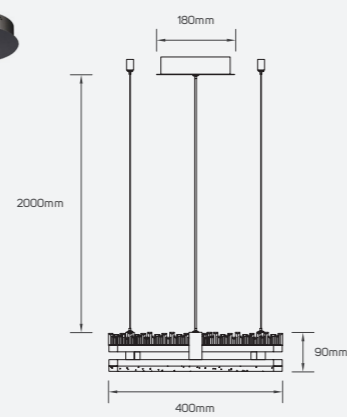

Pendant Luminaire

Ethereal

Pendant Luminaire

Ethereal

● 661694 6W

■ Metal
 IP 20 CRI 95
 AC220-240V

● 661719 95W

■ Metal
 IP 20 CRI 95
 AC220-240V