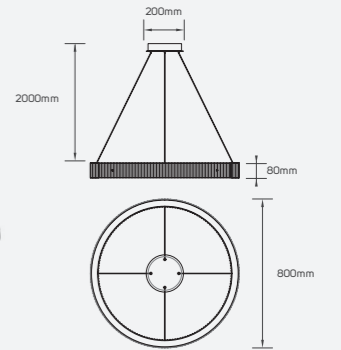

Pendant Luminaire

Ethereal

Pendant Luminaire

Ethereal

● 661694 6W

■ Metal
 IP 20 CRI 95
 AC220-240V

● 661719 95W

■ Metal
 IP 20 CRI 95
 AC220-240V