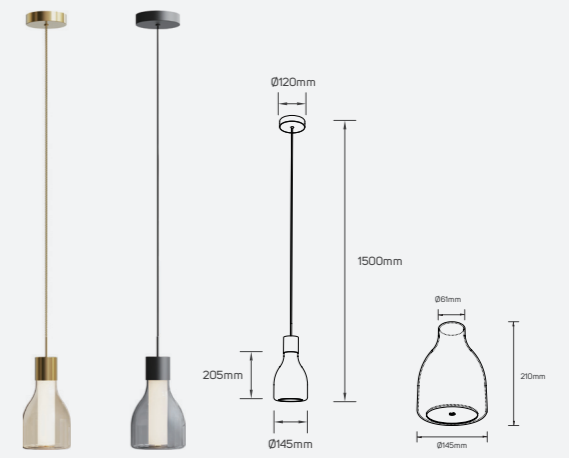

● 661756 11W   ■ Glass+Aluminum+Iron+Acrylic
● 661757 11W
IP 20 CRI 90 $\angle$ 120°
□ AC220-240V