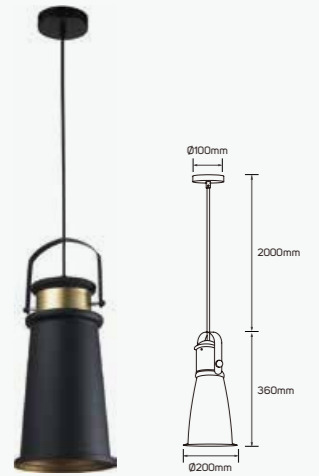

- 661371 Max.18W   ■ Aluminum
- IP 20   ⚡ E27
- ⚡ AC220-240V

- 661373 Max.18W
- Aluminum
- IP 20   ⚡ E27
- ⚡ AC220-240V