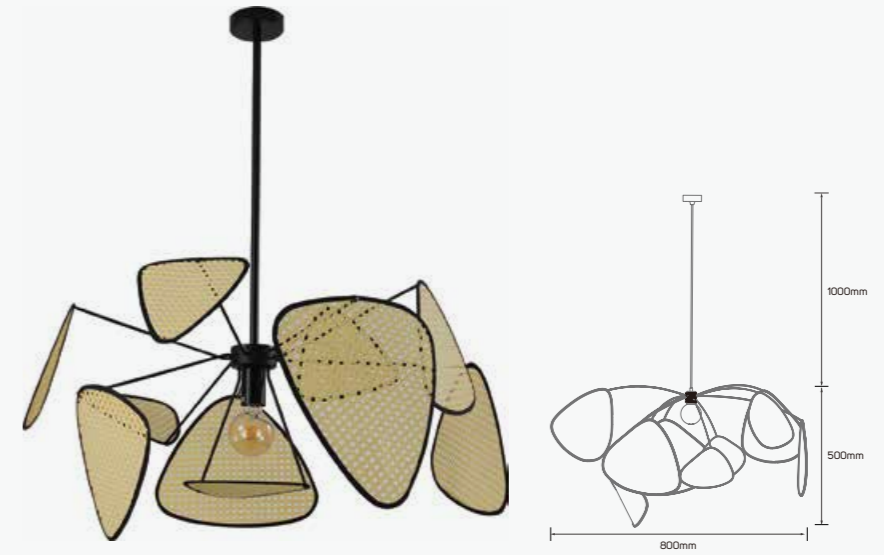

● 661382 Max.18W

IP 20 ⚡ E27

🔌 AC220-240V

Pendant Luminaire

Craft

● 661523 Max.10W

■ Iron+Rattan

IP 20 ⚡ E27
🔌 AC220-240V