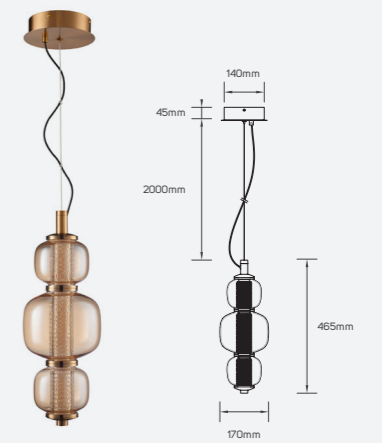

● 661703 10W ■ Metal + Glass
IP 20 CRI 80
AC220-240V