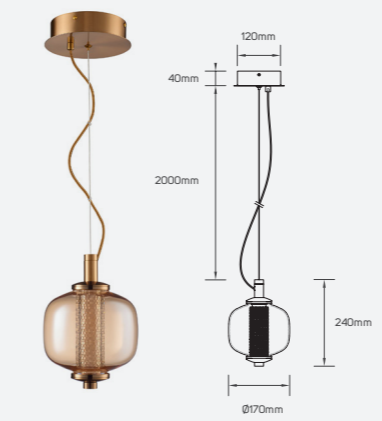

Ethereal

● 661702 6W ■ Metal + Glass
IP 20 CRI 80
AC220-240V