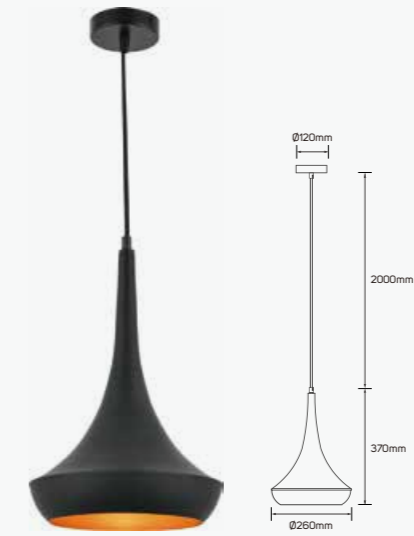

- 661372 Max.18W ■ Aluminum+Wood
- IP 20 ⚡ E27
- ⚡ AC220-240V

Pendant Luminaire

Soul of Art

- 661326 Max.5W
- 661329 Max.5W

■ Aluminum
IP 20 ⚡ G9
AC220-240V

Soul of Art

● 661390 Max.18W

■ Aluminum