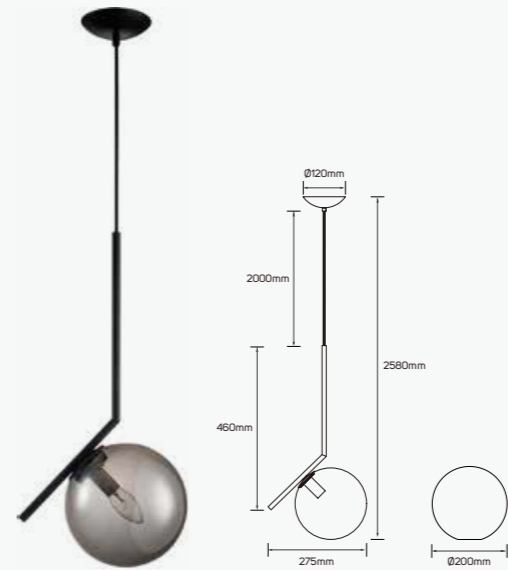

- | | | |
|-----------------|-----------------|--------------|
| ● 661526 Max.5W | ● 661518 Max.5W | ■ Iron+Glass |
| ● 661535 | ● 661532 | IP 20 ⚡ G9 |
| ● 661536 | ● 661533 | ⚡ AC220-240V |

Moon

- 661273 Max.9W
- 661274 Max.9W

- Metal+Glass
- IP 20 ⚡ E14
- ⏚ AC220-240V

- 661580 Max.9W
- 661581

- Metal+Glass
- IP 20 ⚡ E14
- ⏚ AC220-240V

Pendant Luminaire

Celestial Clouds

● 661576 Max.25W

● 661577

■ Metal+Glass