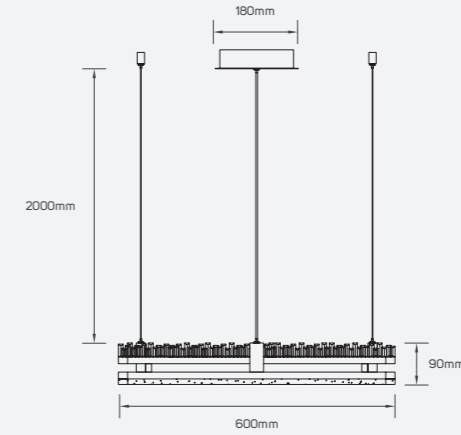

● 661694 6W

■ Metal
IP 20 CRI 95
AC220-240V