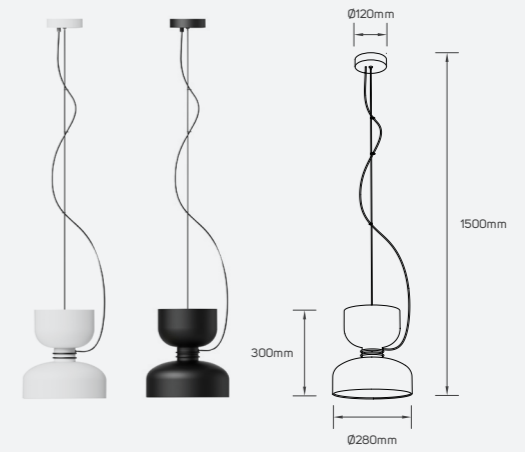

○ 661762 Max.18W   ■ Iron
● 661763 Max.18W
IP 20   ⚡ E27
⏏ AC220-240V