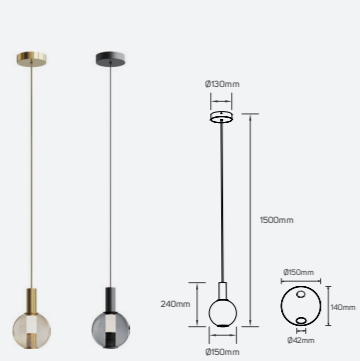

IP 20 ⚡ E27
⏚ AC220-240V

Pendant Luminaire

Ethereal

Pendant Luminaire

Ethereal

● 661744 5W ■ Glass+Aluminum+Iron+Acrylic
 ● 661747 5W
 IP 20 CRI 90 \angle 120°
 □ AC220-240V

● 661745 7.5W ■ Glass+Aluminum+Iron+Acrylic
 ● 661748 7.5W
 IP 20 CRI 90 \angle 120°
 □ AC220-240V