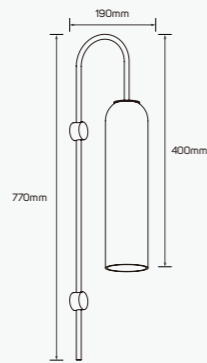

- 661582 Max.9W
- 661583

- Metal+Glass
- IP 20 ⚡ E14
- ⏚ AC220-240V

Wall Luminaire

Modern Elegance

Wall Luminaire

Modern Elegance

- 612923 Max.18W
- 612924 Max.18W
- 612925 Max.18W

■ Iron+Glass