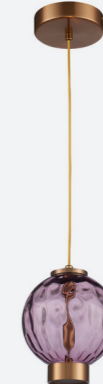

● 661688 6W ■ Metal + Glass
IP 20 CRI 80
□ AC220-240V