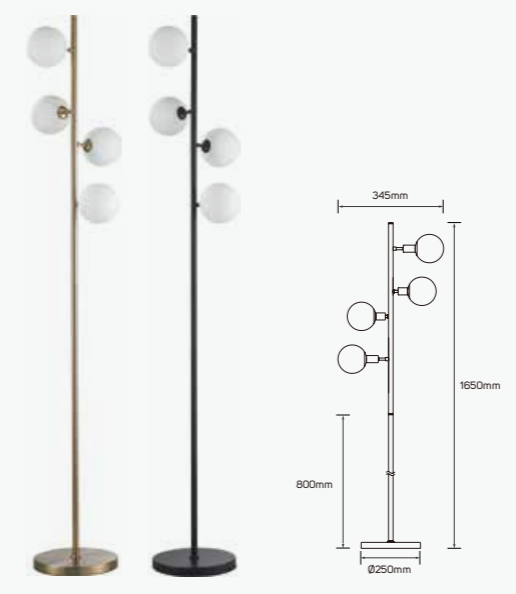

Floor Luminaire

- 612914 Max.18W
- 612915 Max.18W
- 612916 Max.18W

- Metal+Acrylic
- IP 20 ⚡ E27
- ⏚ AC220-240V

Floor Luminaire

Celestial Clouds

- 612939 Max.5W
- 612940 Max.5W

■ Metal+Glass
 IP 20 ⚡ G9
 ⚡ AC220-240V

- 612947 Max.5W
- 612948 Max.5W

■ Metal+Glass
 IP 20 ⚡ E14
 ⚡ AC220-240V

Electrical Cable Wire(Pendant)

Cable

- | | | | | |
|----------|----------|----------|----------|----------|
| ● 651022 | ● 651026 | ● 651030 | ● 651034 | ● 651072 |
| ● 651023 | ● 651027 | ● 651031 | ● 651035 | ● 651073 |
| ● 651024 | ● 651028 | ● 651032 | ● 651077 | ● 651078 |
| ● 651025 | ● 651029 | ● 651033 | ● 651076 | |