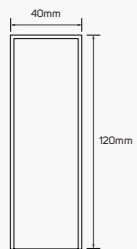

● 661558 Max.25W

■ Iron

IP 20 ⚡ E27
⏚ AC220-240V

Wall Luminaire

Craft

Essence

- 661554 Max.6W
- 661555 Max.6W
- 661556 Max.6W
- 661557

■ Iron+Glass