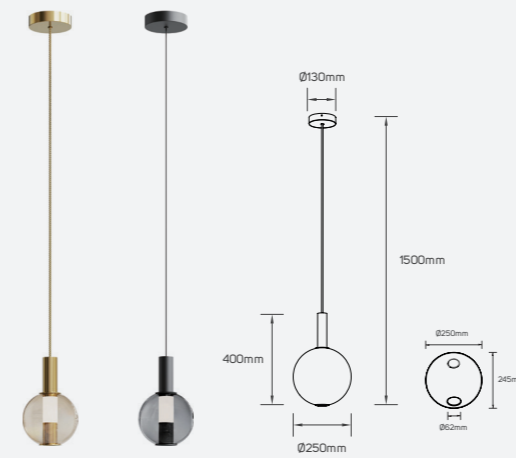

IP 20 ⚡ E27
⏚ AC220-240V

Pendant Luminaire

Ethereal

Pendant Luminaire

Ethereal

● 661744 5W ■ Glass+Aluminum+Iron+Acrylic
 ● 661747 5W
 IP 20 CRI 90 \angle 120°
 □ AC220-240V

● 661745 7.5W ■ Glass+Aluminum+Iron+Acrylic
 ● 661748 7.5W
 IP 20 CRI 90 \angle 120°
 □ AC220-240V