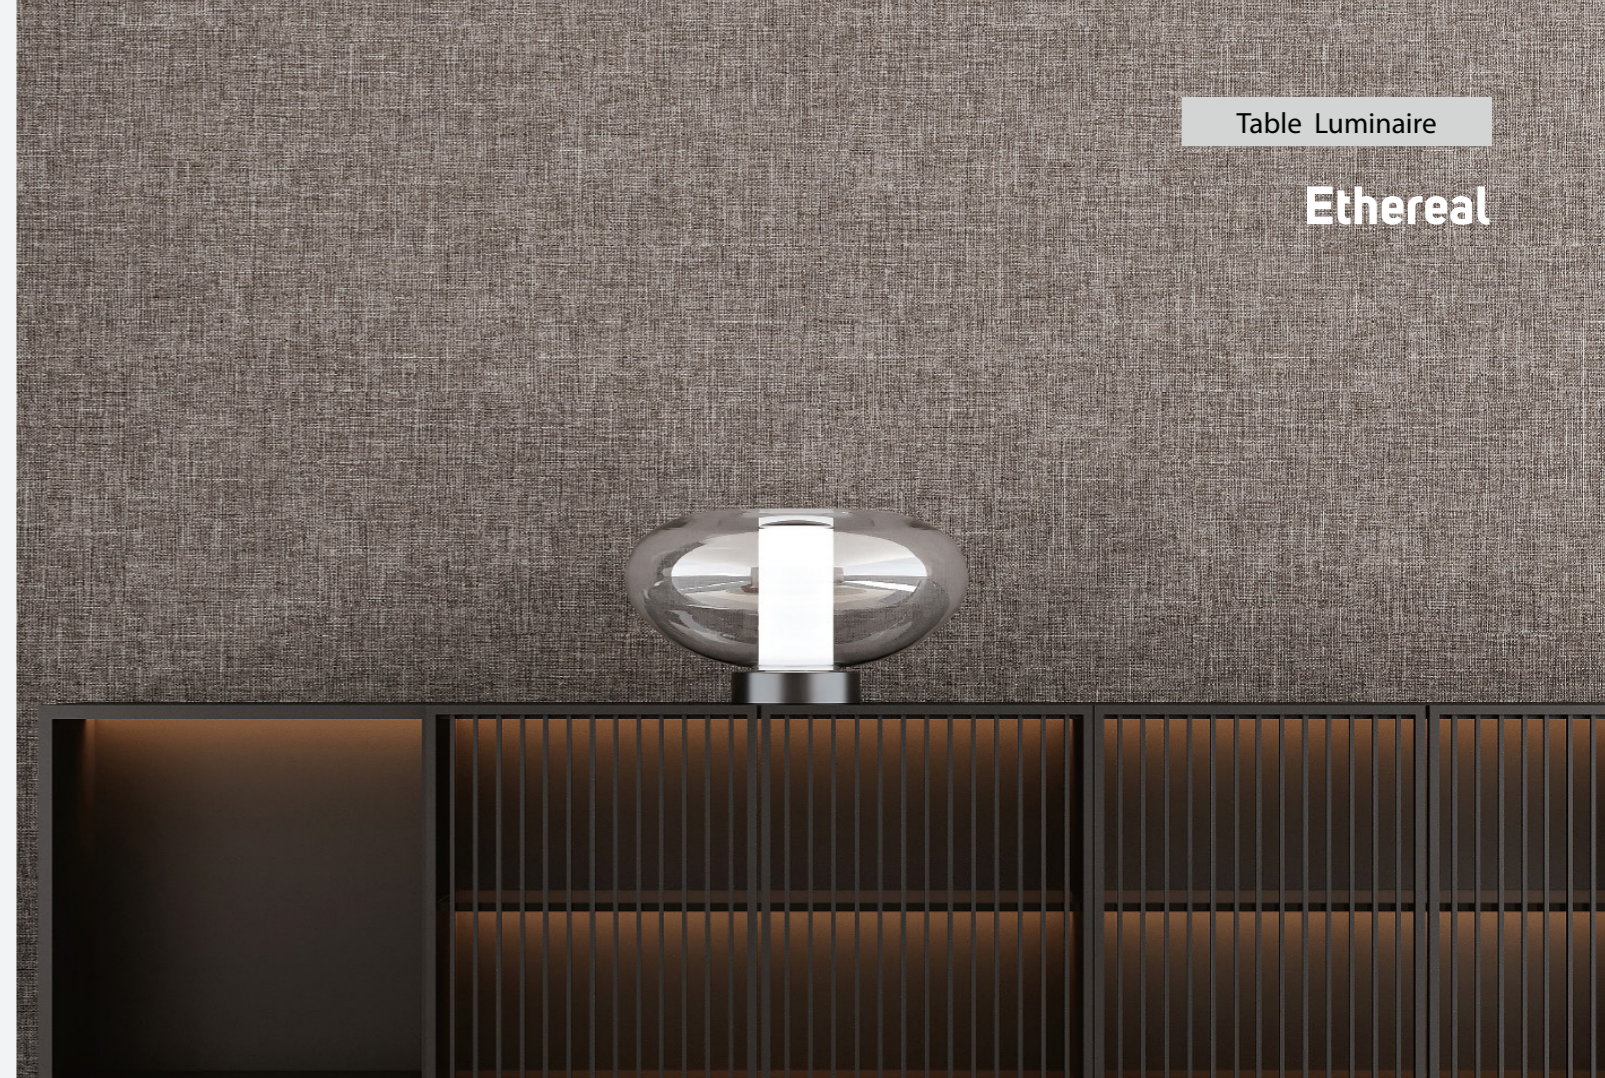

Ethereal

- 661758 10W
- 661759 10W
- Glass+Aluminum+Iron+Acrylic
- IP 20 CRI 90
- ⏏ AC220-240V