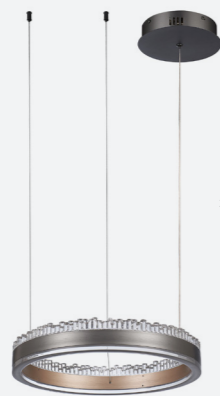

Pendant Luminaire

Ethereal

Pendant Luminaire

Ethereal

● 661694 6W

■ Metal
 IP 20 CRI 95
 AC220-240V

● 661719 95W

■ Metal
 IP 20 CRI 95
 AC220-240V