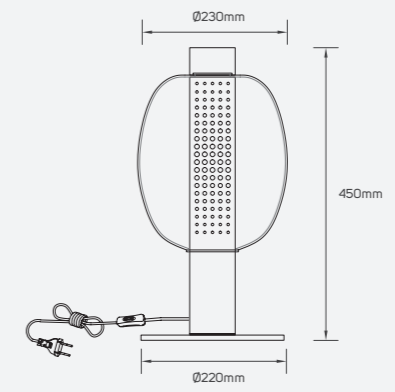

Ethereal

- 661725 17W
- 661726 17W

■ Metal + Glass
IP 20 CRI 80
AC220-240V

- 661690 Max.18W

■ Metal + Glass
IP 20 E27
AC220-240V

Ethereal

- 661698 Max.18W

■ Metal + Glass
IP 20 E27
AC220-240V