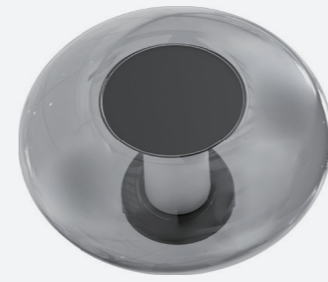

Craft

- 661750 10W
- 661751 10W

■ Glass+Aluminum+Iron+Acrylic

IP 20 CRI 90

AC220-240V