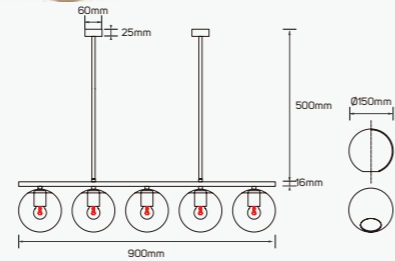

Chic

- 661574 Max.25W
- 661575

■ Metal+Glass

IP 20 ⚡ E27
⏚ AC220-240V