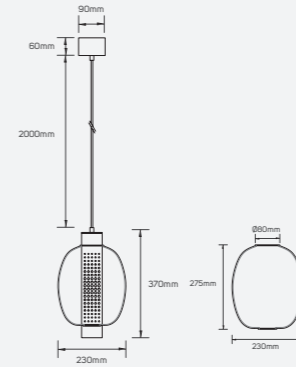

Ethereal

● 661691 Max.18W

■ Metal + Glass

IP 20 ⚡ E27
⏚ AC220-240V