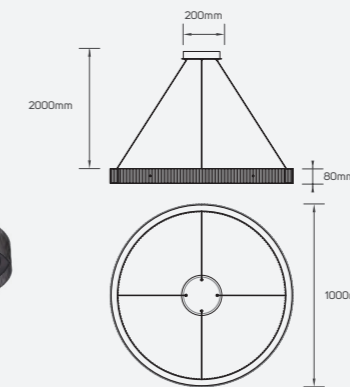

● 661720 115W

■ Metal
IP 20 CRI 95
AC220-240V