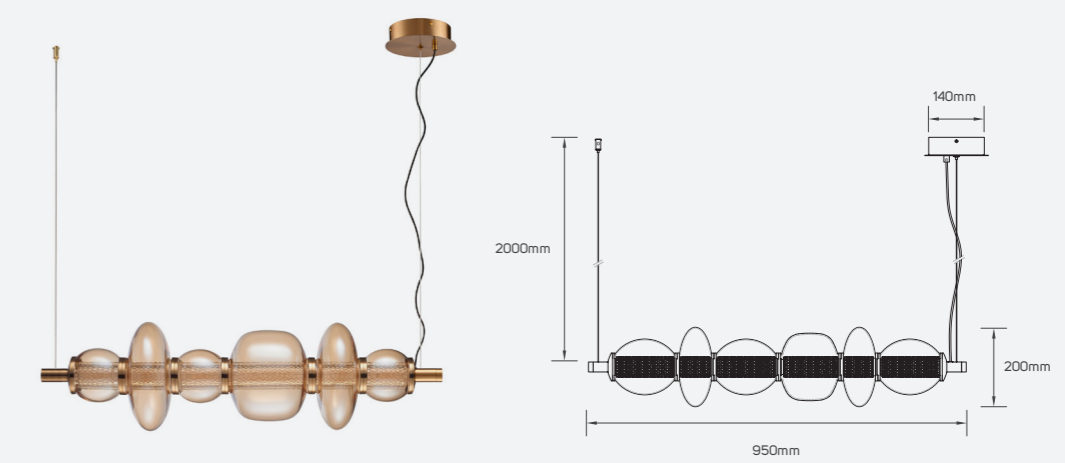

Ethereal

● 661704 17W

■ Metal + Glass
IP 20 CRI 80
□ AC220-240V