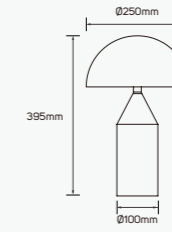

- 612911 Max.18W
- 612912 Max.18W
- 612913 Max.18W

■ Metal+Acrylic
IP 20 ⚡ E27
⏚ AC220-240V

Celestial Clouds

- 612917 Max.18W
- 612918 Max.18W
- 612919 Max.18W

■ Metal+Acrylic
 IP 20 ⚡ E27
 ⚡ AC220-240V

Umbrella Oasis