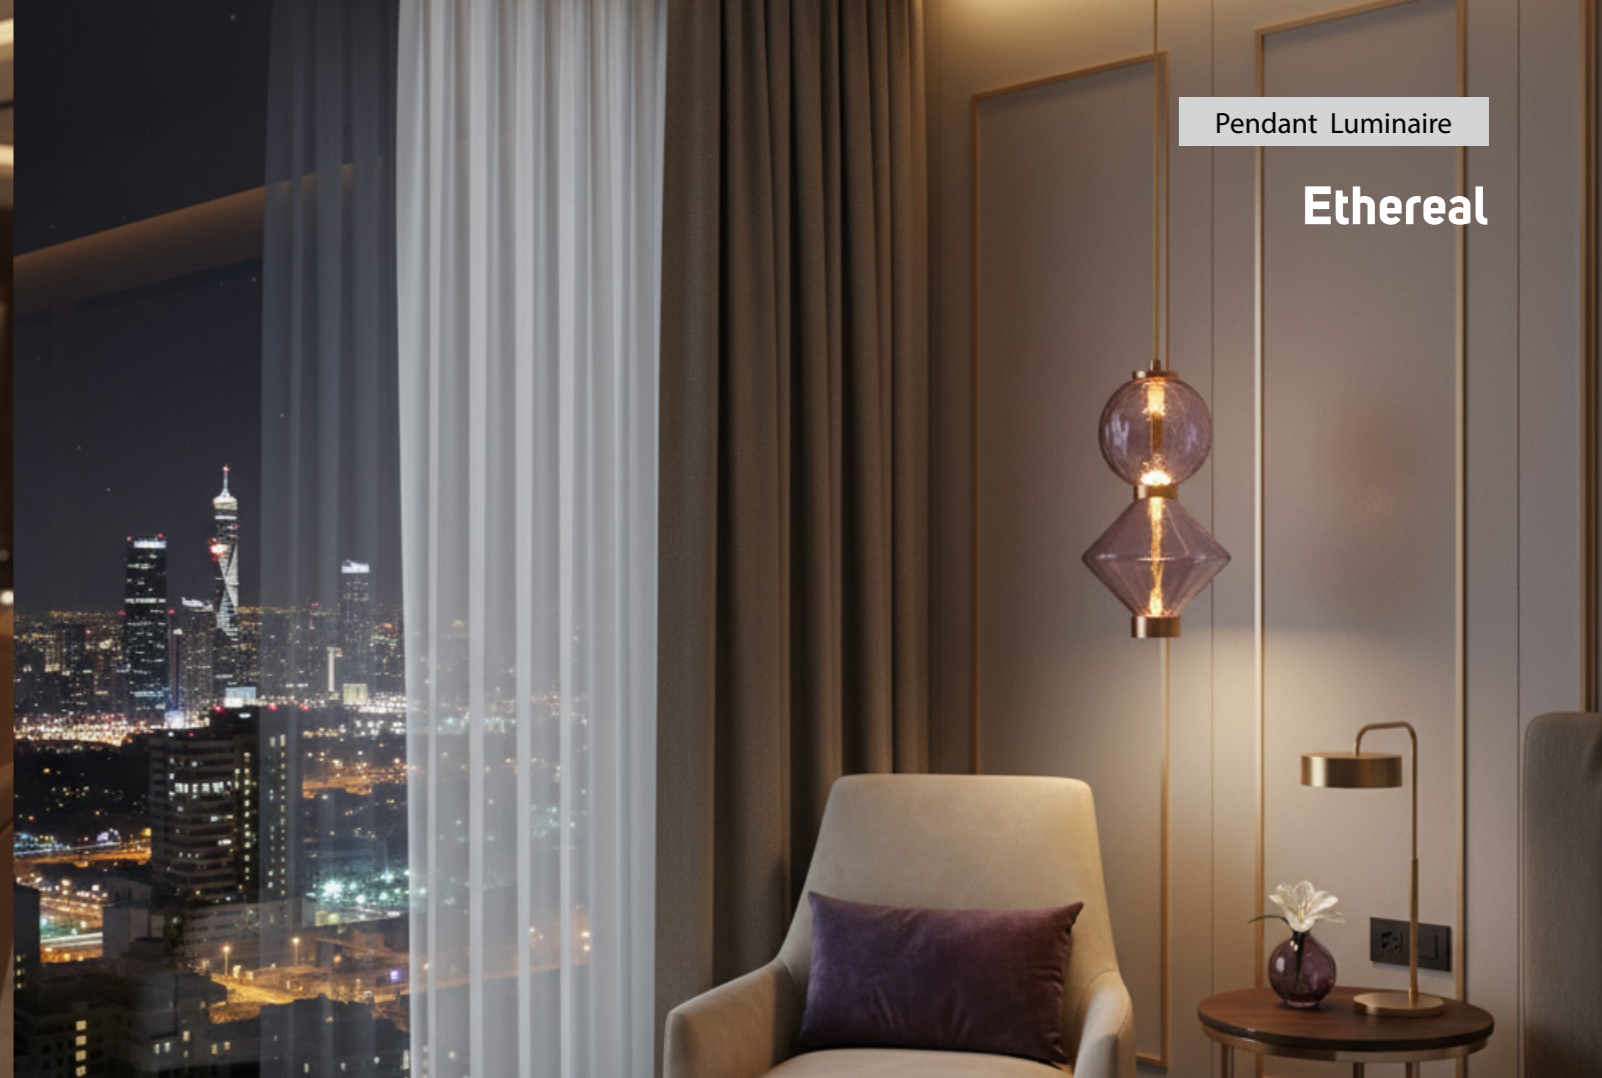

- 661482 Max.10W
- 661484 Max.10W
- Iron+Glass
- IP 20 ⌊ G9
- ⏏ AC220-240V

Pendant Luminaire

Ethereal

Pendant Luminaire

Ethereal

● 661684 14W ■ Metal + Glass
IP 20 CRI 80
□ AC220-240V

● 661685 23W ■ Metal + Glass
IP 20 CRI 80
□ AC220-240V