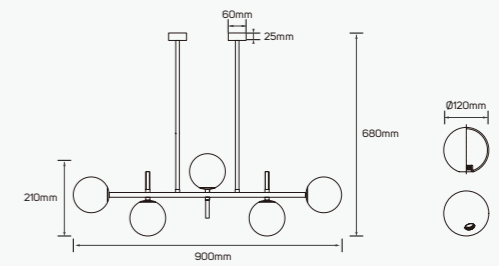

- Metal+Glass
- IP 20 ⚡ E14
- ⏚ AC220-240V

- 661580 Max.9W
- 661581

- Metal+Glass
- IP 20 ⚡ E14
- ⏚ AC220-240V

Pendant Luminaire

Celestial Clouds

● 661576 Max.25W

● 661577

■ Metal+Glass