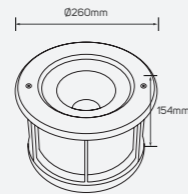

● 612165 30W 3000K 2682lm

■ Aluminum+SS3/4

IP 67 CRI 80 $\angle$ 20°
AC220-240V 50,000h