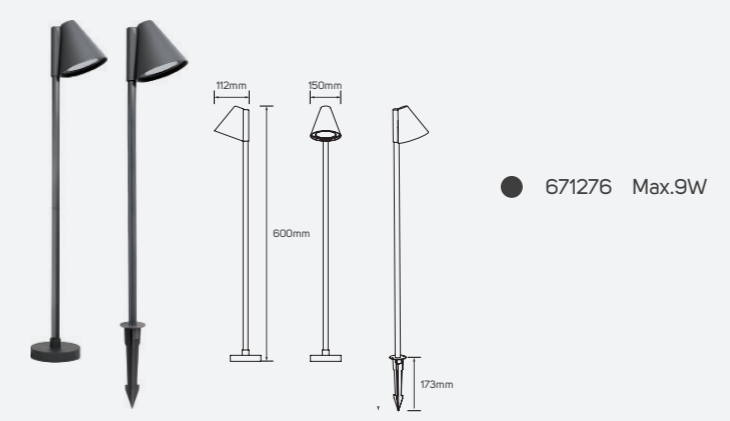

Dream

■ Aluminum

IP 65 ⚡ GU10
⏚ AC220-240V