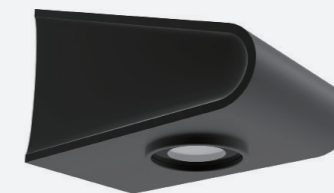

Frost

● 541109 7W 3000K 179lm

■ Aluminum

IP 65 CRI 80 118°
AC220-240V 30,000h