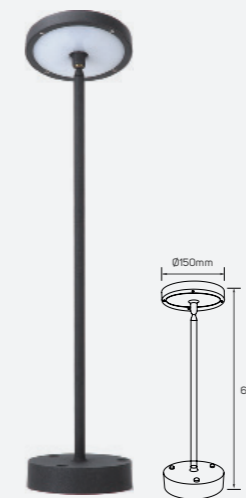

● 612091 8.5W 3000K 396lm

■ Aluminum

IP 65 CRI 80 📐 111°

🔌 AC220-240V ⌚ 50,000h