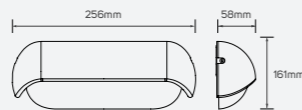

Boat

● 541107 13W 3000K 698lm

■ Aluminum

IP 65 CRI 80 111°
AC220-240V 30,000h