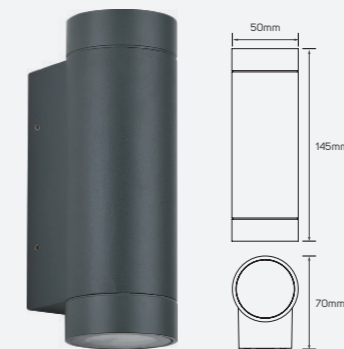

● 614195 Max.9W

■ Aluminum+Glass

IP 54   ⊥ MR11/GU10
⏏ AC220-240V