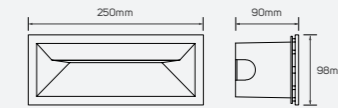

Protector

- 541089 13W 3000K 279lm

■ Aluminum

IP 65 CRI 80 $\angle$ 57°
AC220-240V 30,000h