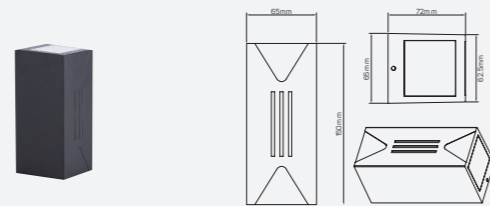

Sky

● 521219 6W 3000K 161lm

■ Aluminum

IP 54 CRI 80 7°*79°
AC100-240V 30,000h