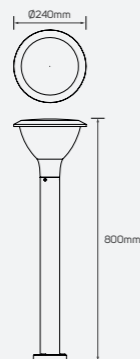

● 521300 Max.18W

■ Aluminum+ADC12

IP 54 ⚡ E27
⚡ AC220-240V