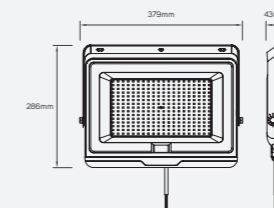

● 615553 200W 3000K/4000K/6500K 20000lm@3000K
■ Aluminum
IP 65 CRI 85 ▲ 110°
⚡ AC220-240V