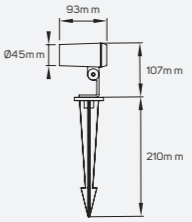

● 615354 10W 3000K 550lm

■ Aluminum+Glass

IP 65 24° CRI 85
AC220-240V