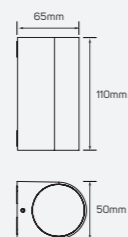

Cloud

● 614198 Max.9W

■ Aluminum+Glass

IP 54   ⊣ MR11/GU10
□ AC220-240V