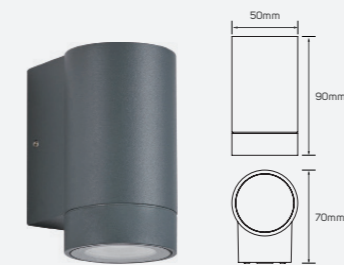

● 614194 Max.9W

■ Aluminum+Glass

IP 54   ⊥ MR11/GU10
⏏ AC220-240V