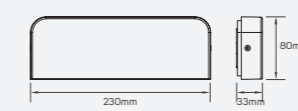

● 613337 9.5W 850lm 3000K ■ Aluminum
IP 54 CRI 82 $\angle$ 120°
□ AC220-240V ⌚ 30,000h