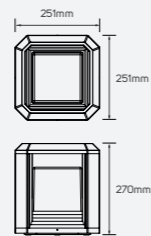

Creek

Mirror

● 541092 Max.25W

■ Aluminum

IP 44 ⚡ E27

🔌 AC220-240V