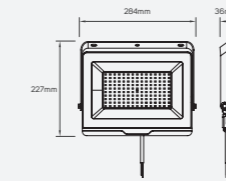

Blaze

● 615551 100W 3000K/4000K/6500K 10000lm@3000K
■ Aluminum
IP 65 CRI 85 ▲ 110°
⚡ AC220-240V