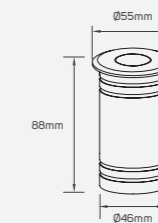

# Nebula

- 521201 2.5W 3000K 160lm 30°
- 521306 2.5W 3000K 130lm 30°
- 521307 2.5W 3000K 230lm 70°

■ Aluminum

IP 67 CRI 80

AC100-240V 30,000h

- 614225 3W 2700K 163lm

■ Aluminum

IP 67 CRI 80 25°