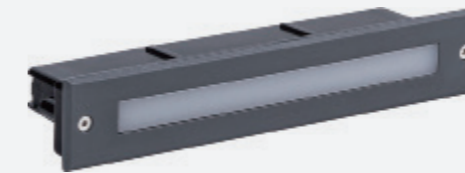

Guidelines