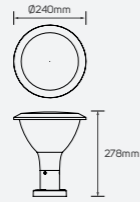

Charm-R

● 521298 Max.18W

■ Aluminum+ADC12

IP 54 ⚡ E27
⚡ AC220-240V