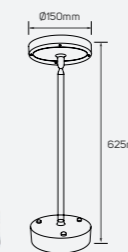

● 612091 8.5W 3000K 396lm

■ Aluminum

IP 65 CRI 80 📐 111°

🔌 AC220-240V ⌚ 50,000h