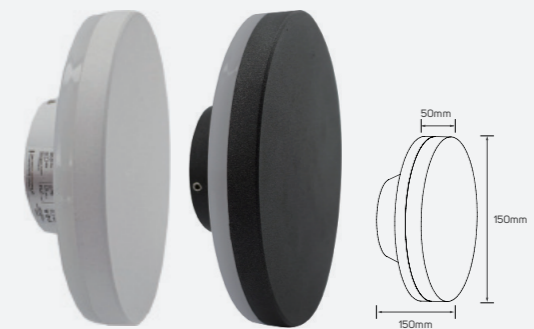

# Silverlake

● 611324 10W 3000K 718lm

■ Aluminum

● 611323 10W 3000K 485lm

IP 54 CRI 80  $\angle$  110°  
AC220-240V 50,000h

● 611326 10W 3000K 718lm

■ Aluminum

● 611325 10W 3000K 396lm