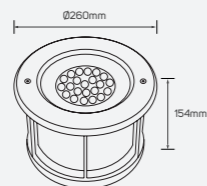

# Luminosity

● 612169 7.5W 3000K 500lm

■ Aluminum+SS3/4

IP 67 CRI 80  $\nabla$  15°  
 AC220-240V 50,000h

● 612170 17W 3000K 1385lm

■ Aluminum+SS3/4

IP 67 CRI 80  $\nabla$  15°  
 AC220-240V 50,000h

● 612171 27.5W 3000K 2437lm