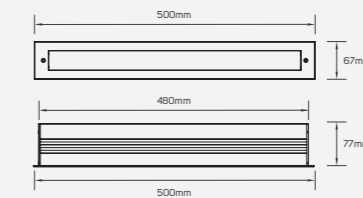

# Capella

- 615554 36W 2300lm 3000K ■ Stainless Steel+Aluminum
- 615555 25W 1450lm 3000K IP 67 CRI 85 ▽ 15°\*24°
- 615560 36W 2550lm 4000K □ AC220-240V ⌚ 30,000h
- 615561 25W 1650lm 4000K

- 615556 36W 1150lm 3000K ■ Stainless Steel+Aluminum
- 615557 25W 750lm 3000K IP 67 CRI 85 ▽ 15°\*24°
- 615562 36W 1650lm 4000K □ AC220-240V ⌚ 30,000h
- 615563 25W 1300lm 4000K