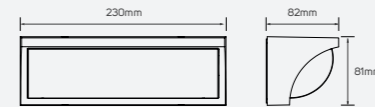

Poetry

- 541185 13W 3000K 1000lm
- 541186 13W 4000K 1050lm

■ Aluminum

IP 65 CRI 85 $\angle$ 120°
AC220-240V 30,000h

LED Wall Luminaire