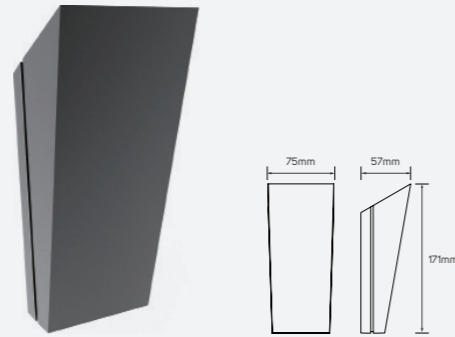

Riverbank

- 541133 3.5W 3000K 54lm ■ Aluminum
- IP 65 CRI 80 $\angle$ 202°
- AC220-240V 30,000h