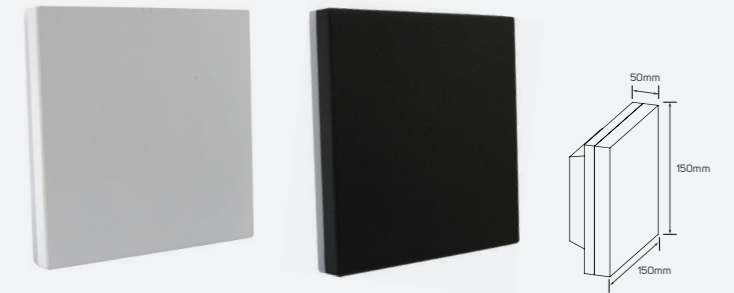

Silverlake

● 611324 10W 3000K 718lm

■ Aluminum

● 611323 10W 3000K 485lm

IP 54 CRI 80 $\angle$ 110°
AC220-240V 50,000h