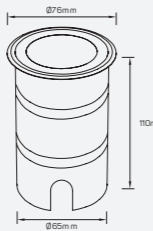

- 615359 6W 3000K 230lm $\angle$ 10°
- 615360 8W 3000K 250lm $\angle$ 15°
- 615361 6W 3000K 240lm $\angle$ 30°
- 615362 10W 3000K 500lm $\angle$ 5°
- 615363 10W 3000K 400lm $\angle$ 10°

■ Stainless Steel+Aluminum

IP 67 CRI 95
AC220-240V 50,000h