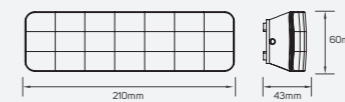

● 613333 6.5W 450lm 3000K ■ Aluminum
IP 54 CRI 82 $\angle$ 120°
□ AC220-240V ⌚ 30,000h