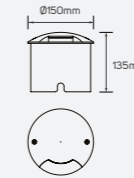

Star Sea

● 521301 3.5W 3000K 13lm

■ Aluminum+ADC12

IP 65 CRI 80 $\angle$ 2°*84°
AC100-240V 30,000h