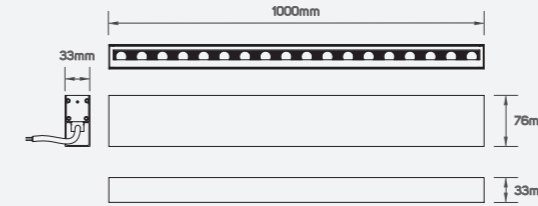

Comet

● 615566 36W 3000K 1200lm

■ Aluminum

IP 67 CRI 85 $\angle$ 20°x30°
AC220-240V 50,000h