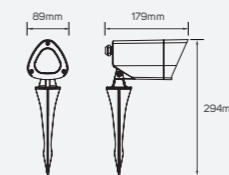

Neptune

● 541099 Max. 9W

■ Aluminum

IP 65 ⚡ GU10
⏚ AC220-240V