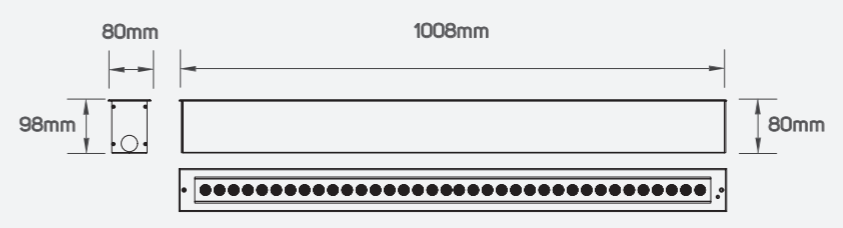

● 615859 36W 3000K 2750lm

■ Aluminum

IP 67 CRI 95 24°x24°
AC220-240V 50,000h