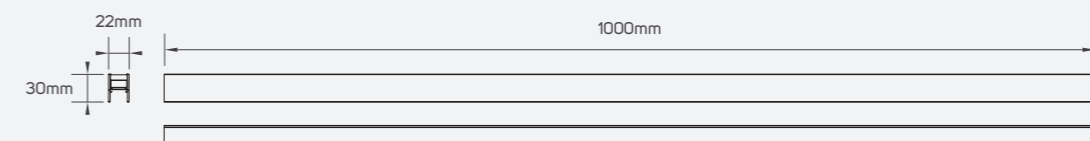

⏻ DC 24V ⌚ 50,000h