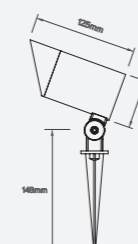

● 614209 Max. 9W

■ Aluminum

IP 65 ⚡ GU10
⏚ AC220-240V