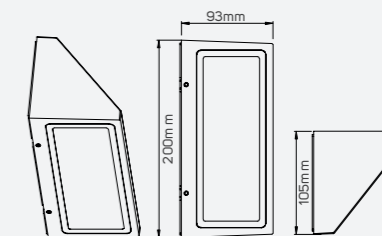

Heaven

- 521265 6W 3000K 840lm

■ Aluminum

IP 54 CRI 80 ∇ 112°
AC100-240V ⚡ 30,000h