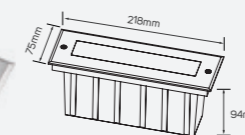

● 612520 5.4W 3000K 89lm
■ Aluminum
IP 65 CRI 80 $\angle$ 92°
AC220-240V 50,000h