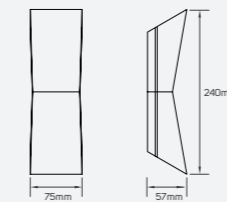

## Geometry

● 521007 6W 3000K 176lm

■ Aluminum

IP 54 CRI 80  110°\*5°  
 AC100-240V  50,000h

● 613323 11W 370lm 3000K ■ Aluminum  
 IP 65 CRI 82  $\angle$  180°  
 □ AC220-240V ⌚ 30,000h

● 613331 6W 220lm 3000K ■ Aluminum  
 IP 65 CRI 82  $\angle$  160°  
 □ AC220-240V ⌚ 30,000h