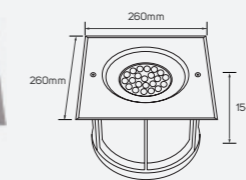

● 612174 27.5W 3000K 2437lm

■ Aluminum+SS3/4

IP 67 CRI 80 ∇ 15°
AC220-240V 50,000h