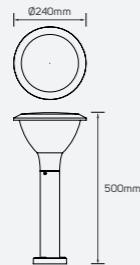

● 521299 Max.18W

■ Aluminum+ADC12

IP 54 ⚡ E27
⚡ AC220-240V