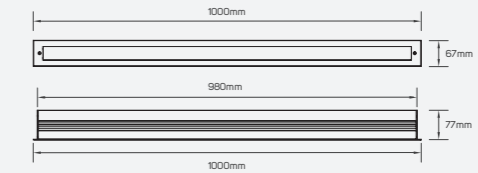

Capella

- 615554 36W 2300lm 3000K ■ Stainless Steel+Aluminum
- 615555 25W 1450lm 3000K IP 67 CRI 85 ▽ 15°*24°
- 615560 36W 2550lm 4000K □ AC220-240V ⌚ 30,000h
- 615561 25W 1650lm 4000K