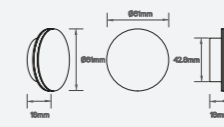

● 615838
■ Aluminum+Acrylic Glass