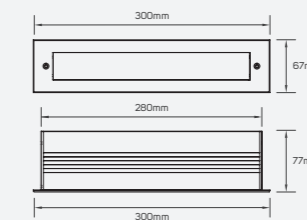

- 615558 11W 640lm 3000K ■ Stainless Steel+Aluminum
- 615564 11W 720lm 4000K IP 67 CRI 85 ▽ 15°*24°
- AC220-240V ⌚ 30,000h