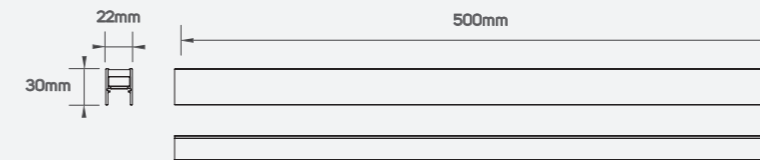

Comet

● 615860 5W 3000K 450lm

■ Aluminum

IP 67 CRI 85 $\angle$ 120°

⏻ DC 24V ⌚ 50,000h