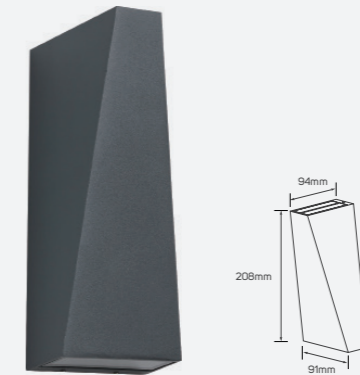

## Geometry

● 521007 6W 3000K 176lm

■ Aluminum

IP 54 CRI 80  110°\*5°  
 AC100-240V  50,000h

● 613323 11W 370lm 3000K ■ Aluminum  
 IP 65 CRI 82  $\angle$  180°  
 □ AC220-240V ⌚ 30,000h

● 613331 6W 220lm 3000K ■ Aluminum  
 IP 65 CRI 82  $\angle$  160°  
 □ AC220-240V ⌚ 30,000h