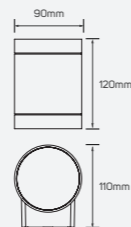

Warm Sun

● 614192 Max.9W

■ Aluminum+Glass

IP 54   ⊥ GX53
⏏ AC220-240V