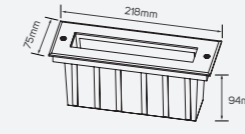

● 612519 8.2W 3000K 468lm
■ Aluminum
IP 65 CRI 80 $\angle$ 65°
AC220-240V 50,000h