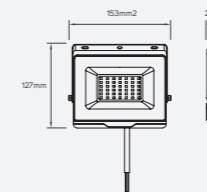

- 615545 30W 3000K 2550lm
- 615546 30W 4000K 2620lm
- 615547 30W 6500K 2800lm

■ Aluminum

IP 65 CRI 85 ∇ 110°
□ AC220-240V