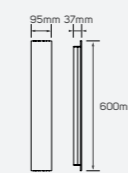

Daybreak

● 541166 13W 3000K 600lm
■ Aluminum
IP 65 CRI 85 ∇ 115°
AC220-240V 30,000h