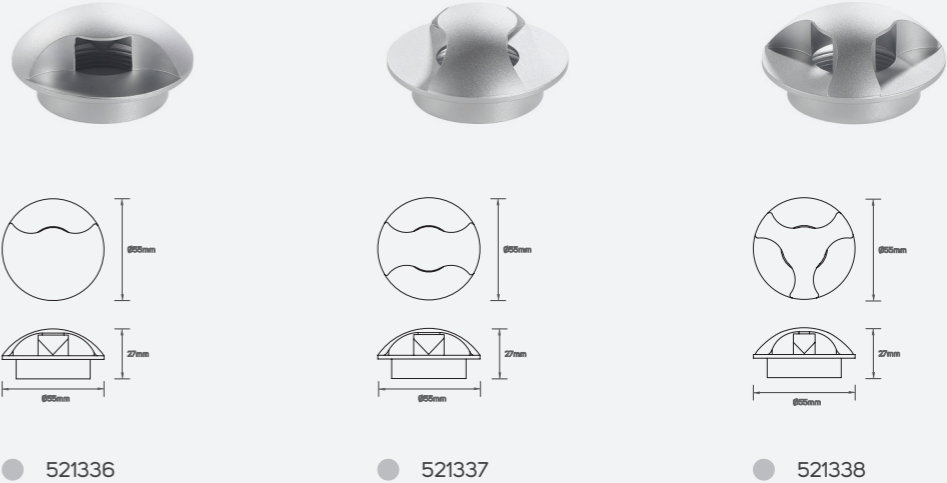

# Nebula

- 521334 2.5W 3000K 160lm ▽ 30°
- 521335 2.5W 3000K 110lm ▽ 70°

■ Aluminum  
 IP 67 CRI 90  
 AC220-240V ⏱ 30,000h

Accessories

● 521336

● 521337

● 521338