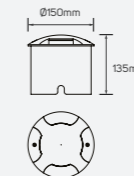

● 521303 10.5W 3000K 40lm

■ Aluminum+ADC12

IP 65 CRI 80 $\angle$ 21°*80°
AC100-240V 30,000h