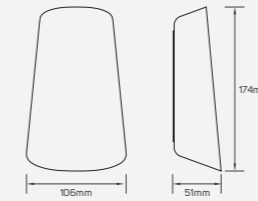

## Geometry

● 521007 6W 3000K 176lm

■ Aluminum

IP 54 CRI 80  110°\*5°  
 AC100-240V  50,000h

● 613323 11W 370lm 3000K ■ Aluminum  
 IP 65 CRI 82  $\angle$  180°  
 □ AC220-240V ⌚ 30,000h

● 613331 6W 220lm 3000K ■ Aluminum  
 IP 65 CRI 82  $\angle$  160°  
 □ AC220-240V ⌚ 30,000h