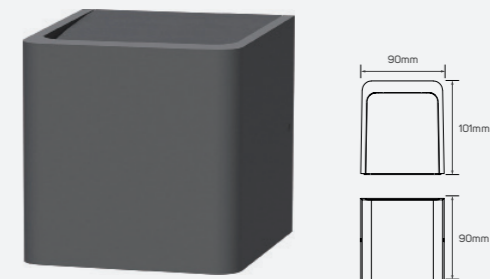

Cube

- 541190 13W 3000K 250lm
- 541191 13W 4000K 250lm

■ Aluminum

IP 65 CRI 85 $\angle$ 107°
AC220-240V 30,000h