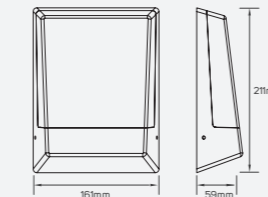

## Geometry

● 521007 6W 3000K 176lm

■ Aluminum

IP 54 CRI 80  110°\*5°  
 AC100-240V  50,000h

● 613323 11W 370lm 3000K ■ Aluminum  
 IP 65 CRI 82  $\angle$  180°  
 □ AC220-240V ⌚ 30,000h

● 613331 6W 220lm 3000K ■ Aluminum  
 IP 65 CRI 82  $\angle$  160°  
 □ AC220-240V ⌚ 30,000h