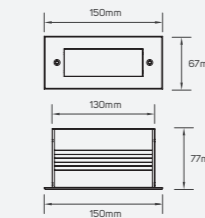

- 615559 5W 250lm 3000K ■ Stainless Steel+Aluminum
- 615565 5W 300lm 4000K IP 67 CRI 85 ▽ 15°*24°
- AC220-240V ⌚ 30,000h