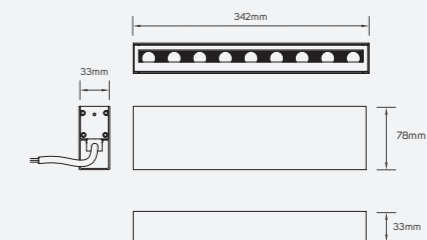

## Rigel Kentaurus

● 615566 36W 1200lm 3000K ■ Aluminum

IP 67 CRI 85  $\nabla$  20°\*30°  
 AC220-240V ⌚ 30,000h

● 615567 18W 500lm 3000K ■ Aluminum

IP 67 CRI 85  $\nabla$  20°\*30°  
 AC220-240V ⌚ 30,000h