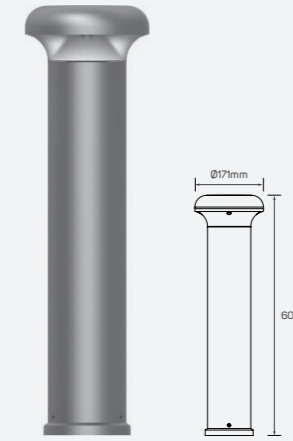

## Fairy Ring

● 521326 12.5W 3000K 790lm  
 ■ Aluminum  
 IP 65 CRI 85 180°  
 AC100-240V 30,000h

● 521328 13W 3000K 220lm  
 ■ Aluminum  
 IP 54 CRI 85 140°  
 AC100-240V 30,000h