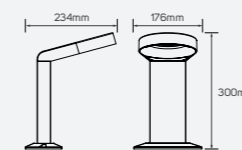

# SkyEye

● 541192 7W 3000K 270lm ■ Aluminum  
 IP 54 CRI 85 120°  
 AC100-240V 30,000h

● 541193 7W 3000K 270lm ■ Aluminum  
 IP 54 CRI 85 120°  
 AC100-240V 30,000h

● 541194 7W 3000K 270lm ■ Aluminum  
 IP 54 CRI 85 120°  
 AC100-240V 30,000h