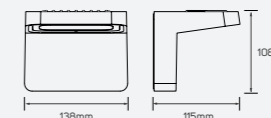

- 541180 13W 3000K 770lm
- 541181 13W 4000K 820lm

■ Aluminum

IP 65 CRI 85 90°
AC220-240V 30,000h