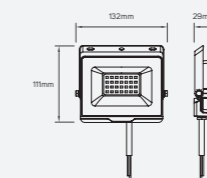

- 615542 20W 3000K 1800lm
- 615543 20W 4000K 1850lm
- 615544 20W 6500K 1900lm

■ Aluminum

IP 65 CRI 85 ∇ 110°
□ AC220-240V