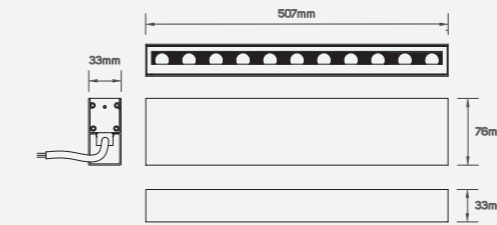

● 615567 18W 3000K 500lm

■ Aluminum

IP 67 CRI 85 $\angle$ 20°x30°
AC220-240V 50,000h