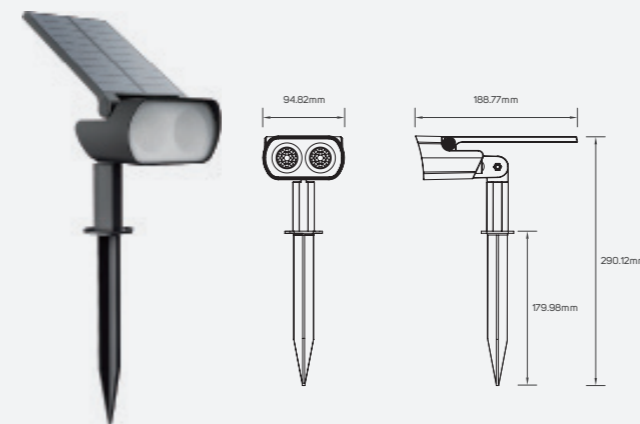

Rays

● 614364 2W 3000K 200lm

■ PC+ABS

IP 65 CRI 80 $\angle$ 80°

⏻ 4.5V ⌚ 15,000h