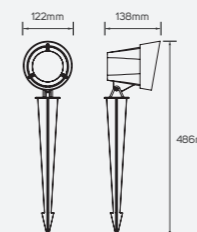

● 541131 Max. 9W

■ Aluminum

IP 65 ⚡ GU10
⏚ AC220-240V