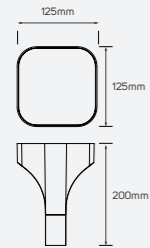

Changing

- 541175 11W 3000K 740lm
- 541176 11W 4000K 800lm
- Aluminum IP 65 CRI 85 60°*2
- AC220-240V ⚡ 30,000h