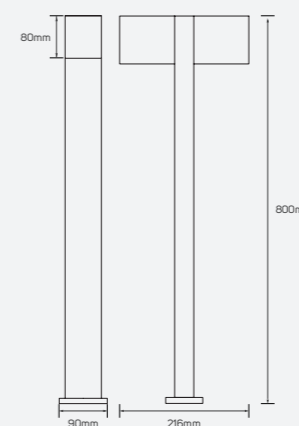

● 614368 Max.9W

■ Aluminum+Glass

IP 54 ⌊ GU10
⌋ AC220-240V