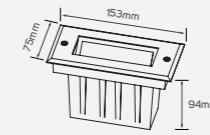

Comet

● 612515 3.4W 3000K 79lm
■ Aluminum
IP 65 CRI 80 $\angle$ 70°
AC220-240V 50,000h