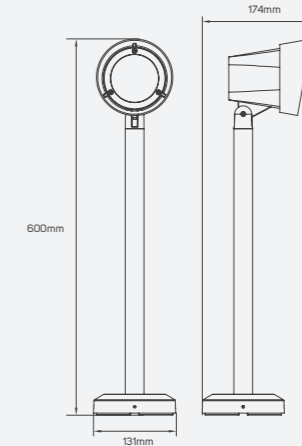

Artistry

● 541130 Max.20W

■ Aluminum

IP 65 ⚡ GU10
⏚ AC220-240V

● 541132 Max.20W

■ Aluminum

IP 65 ⚡ GU10
⏚ AC220-240V