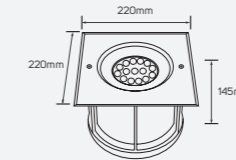

● 612173 17W 3000K 1385lm

■ Aluminum+SS3/4

IP 67 CRI 80 ∇ 15°
AC220-240V 50,000h