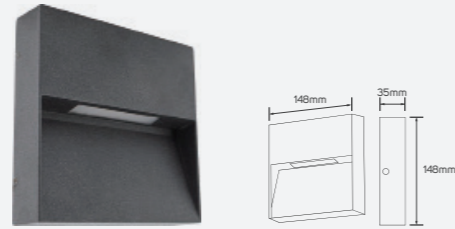

Marvel

● 611321 7W 3000K 176lm

■ Aluminum

IP 54 CRI 80 $\angle$ 110°
AC220-240V 50,000h