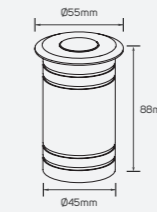

Nebula

- 521201 2.5W 3000K 160lm 30°
- 521306 2.5W 3000K 130lm 30°
- 521307 2.5W 3000K 230lm 70°

■ Aluminum

IP 67 CRI 80

AC100-240V 30,000h