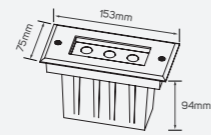

Milky Way

● 612513 4.4W 3000K 238lm
■ Aluminum
IP 65 CRI 80 $\angle$ 33°
AC220-240V 50,000h