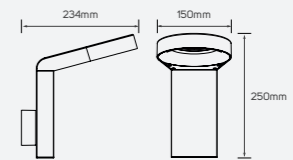

SkyEye

- 541195 7W 3000K 270lm
- Aluminum IP 65 CRI 85 120°
- AC220-240V ⚡ 30,000h