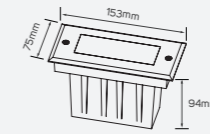

● 612516 3W 3000K 37lm
■ Aluminum
IP 65 CRI 80 $\angle$ 89°
AC220-240V 50,000h