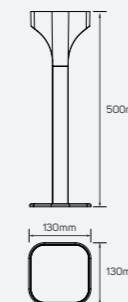

- 541171 11W 3000K 740lm
- 541172 11W 4000K 800lm

■ Aluminum
IP 65 CRI 85 ∇ 60°*2
AC100-240V 30,000h