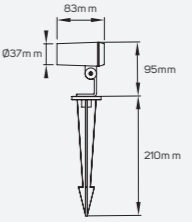

Projector Luminaire

● 615353 5.5W 3000K 230lm

■ Aluminum+Glass

IP 65 24° CRI 85
AC220-240V