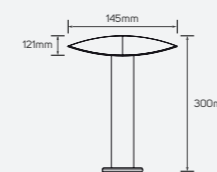

Blue Sky

● 541112 13W 3000K

■ Aluminum

IP 65 CRI 80
AC220-240V 30,000h