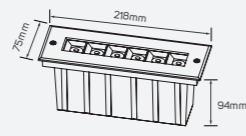

● 612518 8W 3000K 715lm
■ Aluminum
IP 65 CRI 80 $\angle$ 21°
AC220-240V 50,000h