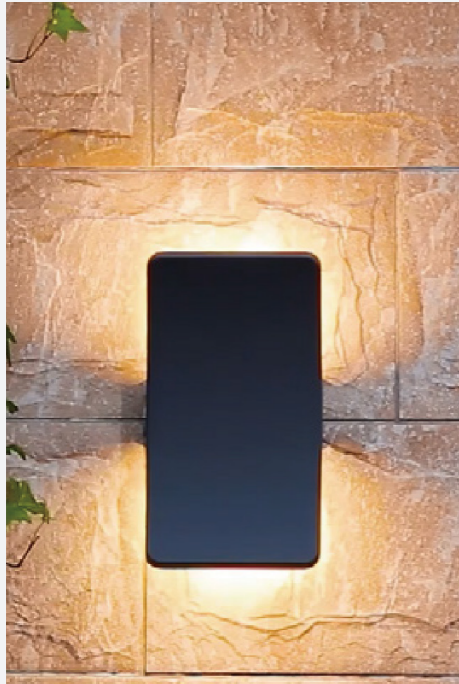

Stellar

● 521308 12.5W 3000K 1350lm

■ Aluminum

IP 65 CRI 85 120°
AC100-240V 30,000h