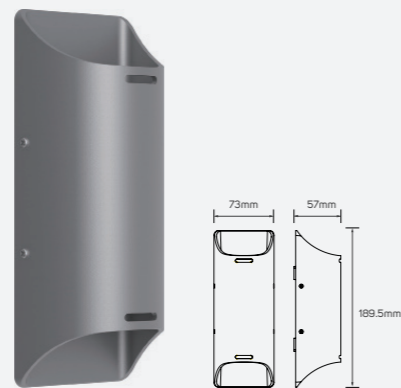

Twilight

● 521309 6.5W 3000K 385lm

■ Aluminum

IP 65 CRI 95 220°
AC100-240V 30,000h