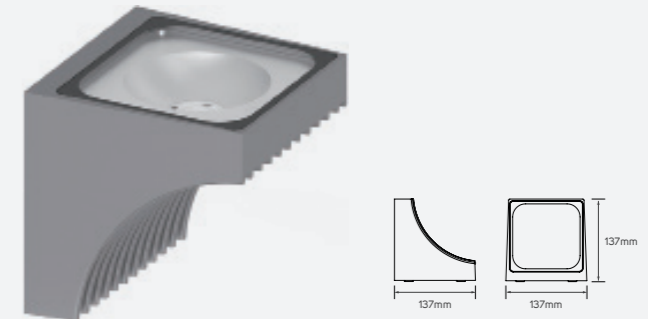

Dreamlike

● 521310 13W 3000K 1000lm

■ Aluminum

IP 65 CRI 85 90°
AC100-240V 50,000h