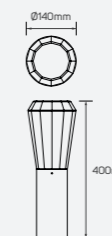

Serein

● 541120 Max.25W

■ Aluminum

IP 44   ≡ E27
⏏ AC220-240V