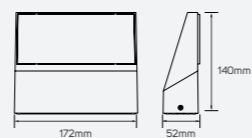

- 541196 13W 3000K 490lm
- 541197 13W 4000K 520lm

■ Aluminum

IP 65 CRI 85 140°
AC220-240V 30,000h