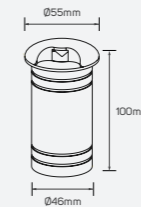

- 521236 2.5W 3000K 33lm **▼** 18°*90°

■ Aluminum

IP 67 CRI 80
⚡ AC100-240V ⌚ 30,000h