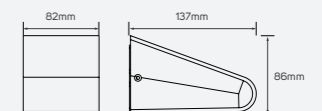

Frost

● 541109 7W 3000K 179lm

■ Aluminum

IP 65 CRI 80 118°
AC220-240V 30,000h