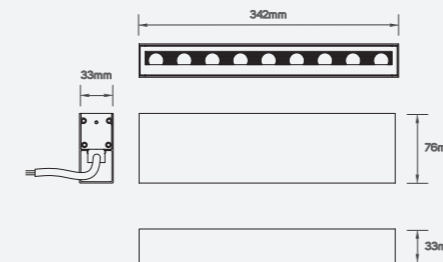

● 615568 12W 3000K 300lm

■ Aluminum

IP 67 CRI 85 $\angle$ 20°x30°
AC220-240V 50,000h