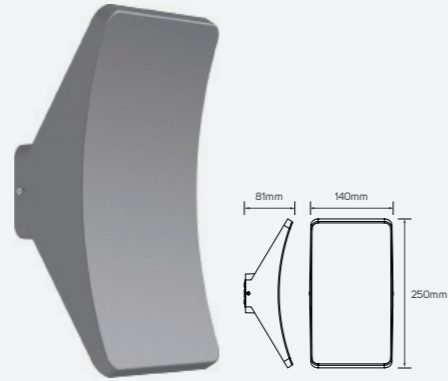

Stellar

● 521308 12.5W 3000K 1350lm

■ Aluminum

IP 65 CRI 85 120°
AC100-240V 30,000h