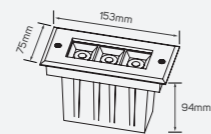

● 612514 4.4W 3000K 302lm
■ Aluminum
IP 65 CRI 80 $\angle$ 21°
AC220-240V 50,000h