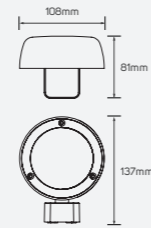

Wall Luminaire

Lane Shine

● 614191 Max.9W

■ Aluminum+Glass

IP 54   ⊥ GX53
⏏ AC220-240V

Wall Luminaire