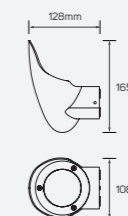

Melody-D

- 613437 Max.9W
- 613438 Max.9W

■ Aluminum+Glass

IP 54   ⊥ GU10
□ AC220-240V