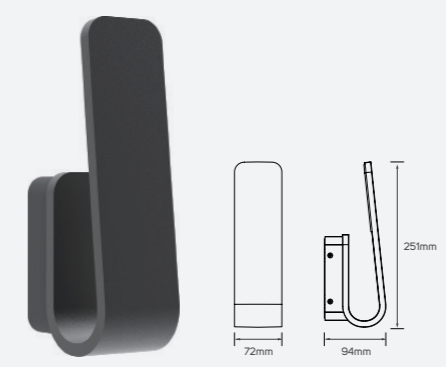

Fable

- 541179 7W 3000K 530lm

■ Aluminum
IP 65 CRI 85 ∇ 100°
AC220-240V ⚡ 30,000h