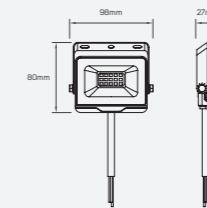

Blaze

- 615539 10W 3000K 920lm
- 615540 10W 4000K 940lm
- 615541 10W 6500K 970lm

■ Aluminum

IP 65 CRI 85 ∇ 110°
□ AC220-240V