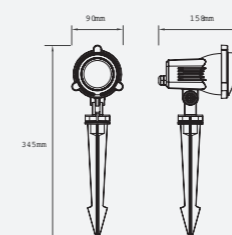

● 613993 Max. 9W

■ Aluminum+ADC12

IP 65 ⚡ GU10
⏚ AC220-240V