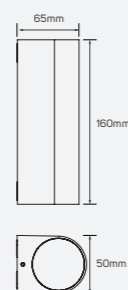

● 614199 Max.9W

■ Aluminum+Glass

IP 54   ⊣ MR11/GU10
□ AC220-240V

Wall Luminaire