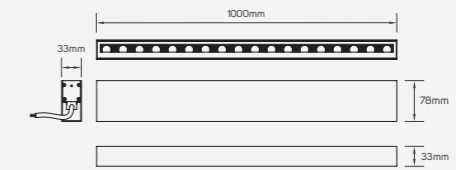

Rigel Kentaurus

● 615566 36W 1200lm 3000K ■ Aluminum

IP 67 CRI 85 ∇ 20°*30°
AC220-240V ⌚ 30,000h