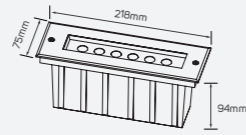

● 612517 8W 3000K 715lm
■ Aluminum
IP 65 CRI 80 $\angle$ 21°
AC220-240V 50,000h