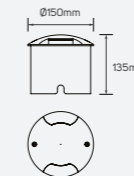

● 521302 6W 3000K 24lm

■ Aluminum+ADC12

IP 65 CRI 80 $\angle$ 2°*84°
AC100-240V 30,000h